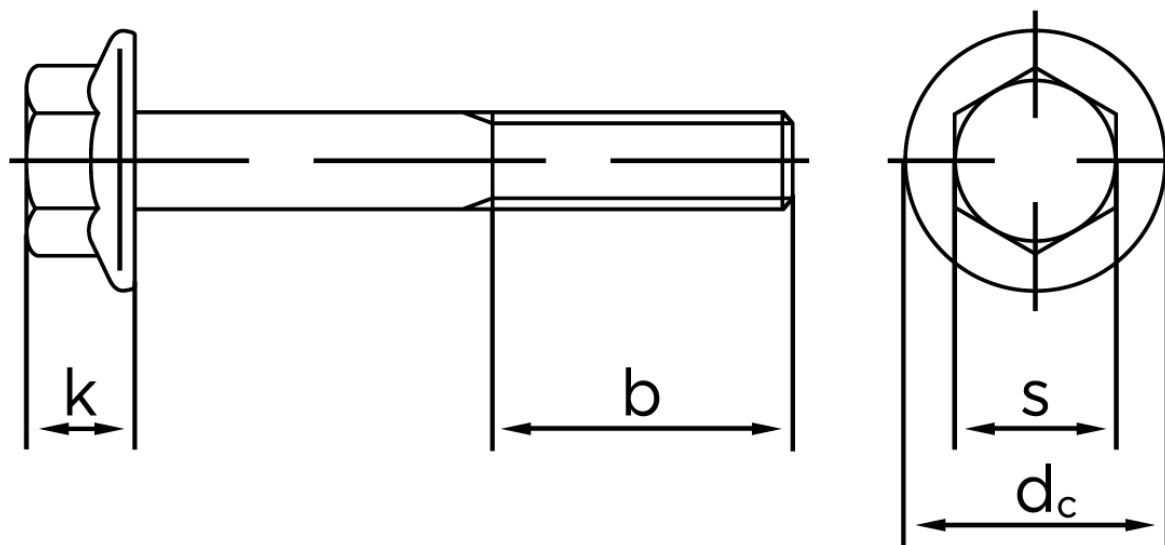

Flangebolt DIN 6921 Ubehandlet Stål Kl. 8.8 M10x60 (100 Stk)

SKU: 069218000100060

GTIN:

Norm	DIN 6921
Dimensions	10
$k_{EN/DIN}$	10.4/9.2
$s_{EN/DIN}$	16/15
d_c	22,3
b^1	26
b^2	32
Bemærkning	b^1 for $l \leq 125$ mm b^2 for $l \leq 200$ mm b^3 for $l > 200$ mm

Bemærk disse data er vejledende, og informationerne skal anses som vejledende, Bolte.dk stiller ingen garanti eller kan stilles til ansvar for overstående datatabel. Er du i tvivl så kontakt os på 75154999.

Vil du vide mere om dette produkt
Forespørg pris her