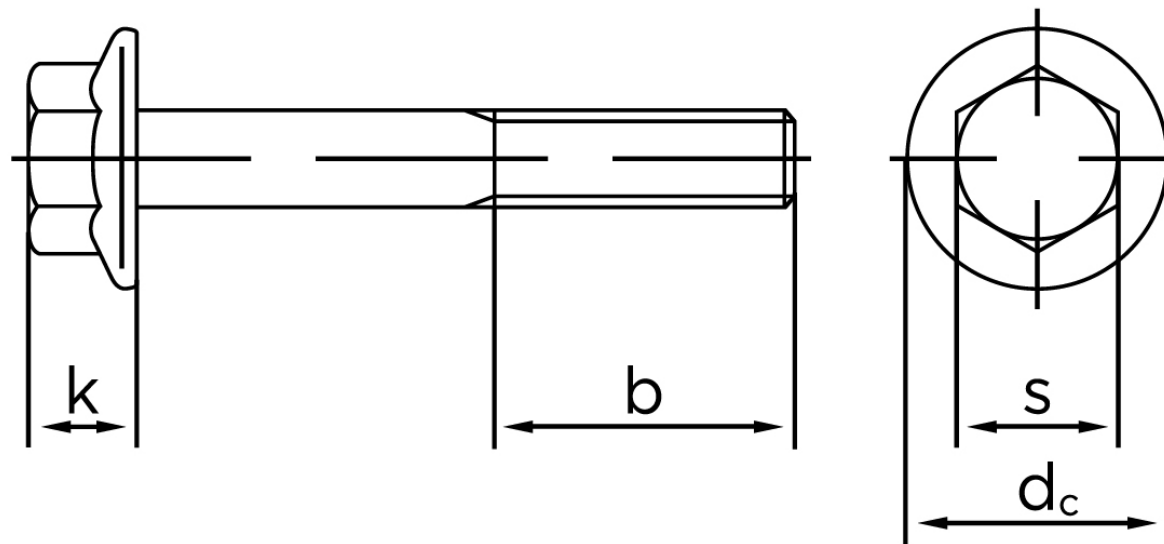

## Flangebolt DIN 6921 Stål A197-B7 M12x100

SKU: 069218000120100-B7

GTIN:

Norm	DIN 6921
Dimensions	12
k <sub>EN/DIN</sub>	11.8/11.5
s <sub>EN/DIN</sub>	18/16
d <sub>c</sub>	26,6
b <sup>1</sup>	30
b <sup>2</sup>	36
Bemærkning	b <sup>1</sup> for l ≤ 125 mm b <sup>2</sup> for l ≤ 200 mm b <sup>3</sup> for l > 200 mm