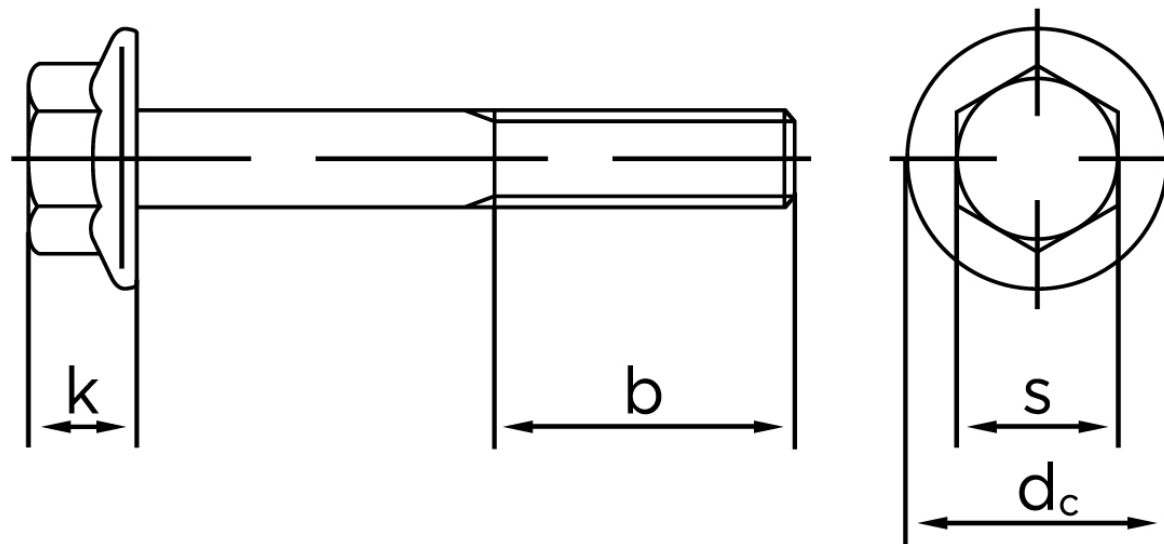

## Flangebolt DIN 6921 Stål A197-B7 M12x20

SKU: 069218000120020-B7

GTIN:

Norm	DIN 6921
Dimensions	12
k <sub>EN/DIN</sub>	11.8/11.5
s <sub>EN/DIN</sub>	18/16
d <sub>c</sub>	26,6
b <sup>1</sup>	30
b <sup>2</sup>	36
Bemærkning	b <sup>1</sup> for l ≤ 125 mm b <sup>2</sup> for l ≤ 200 mm b <sup>3</sup> for l > 200 mm