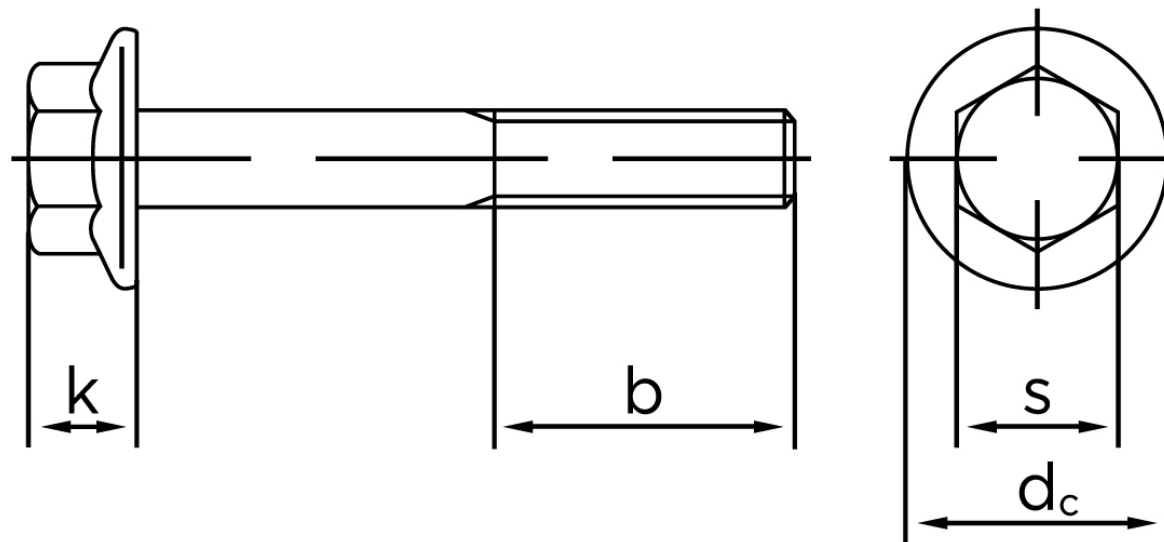

Flangebolt DIN 6921 Stål A320-L7M M12x20

SKU: 069218000120020-L7M

GTIN:

Norm	DIN 6921
Dimensions	12
k _{EN/DIN}	11.8/11.5
s _{EN/DIN}	18/16
d _c	26,6
b ¹	30
b ²	36
Bemærkning	b ¹ for l ≤ 125 mm b ² for l ≤ 200 mm b ³ for l > 200 mm