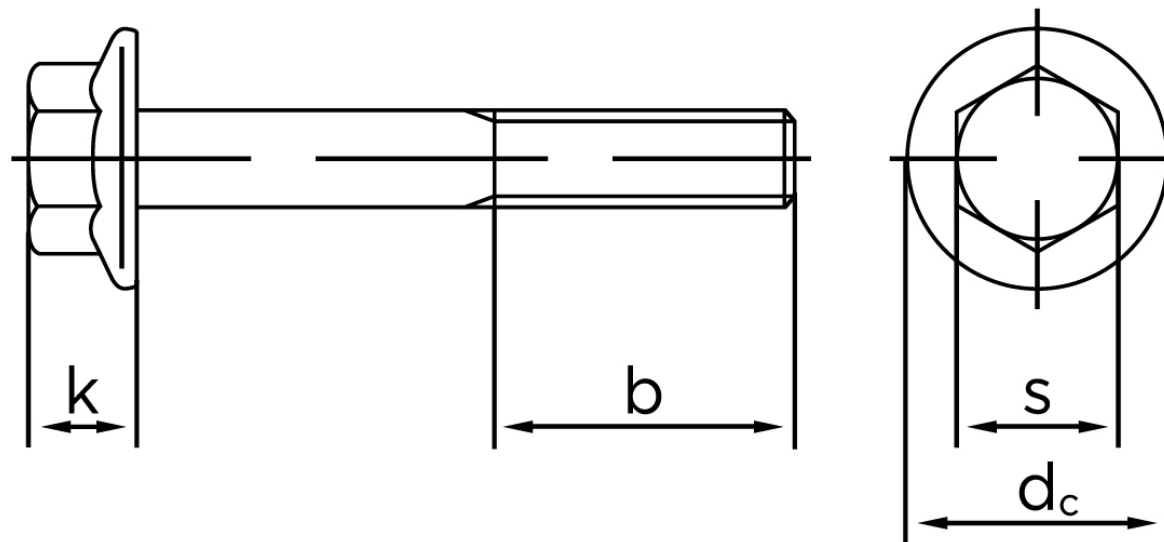

Flangebolt DIN 6921 Duplex M12x20

SKU: 069218000120020-S

GTIN:

Norm	DIN 6921
Dimensions	12
k _{EN/DIN}	11.8/11.5
s _{EN/DIN}	18/16
d _c	26,6
b ¹	30
b ²	36
Bemærkning	b ¹ for l ≤ 125 mm b ² for l ≤ 200 mm b ³ for l > 200 mm