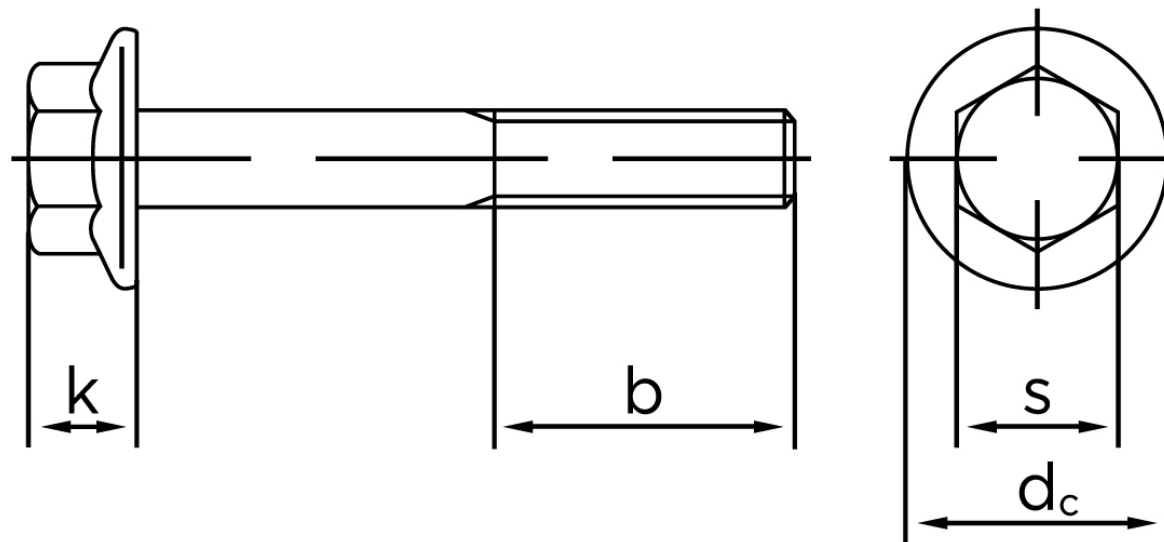

Flangebolt DIN 6921 Super Duplex M12x20

SKU: 069218000120020-SD

GTIN:

Norm	DIN 6921
Dimensions	12
$k_{EN/DIN}$	11.8/11.5
$s_{EN/DIN}$	18/16
d_c	26,6
b^1	30
b^2	36
Bemærkning	b^1 for $l \leq 125$ mm b^2 for $l \leq 200$ mm b^3 for $l > 200$ mm