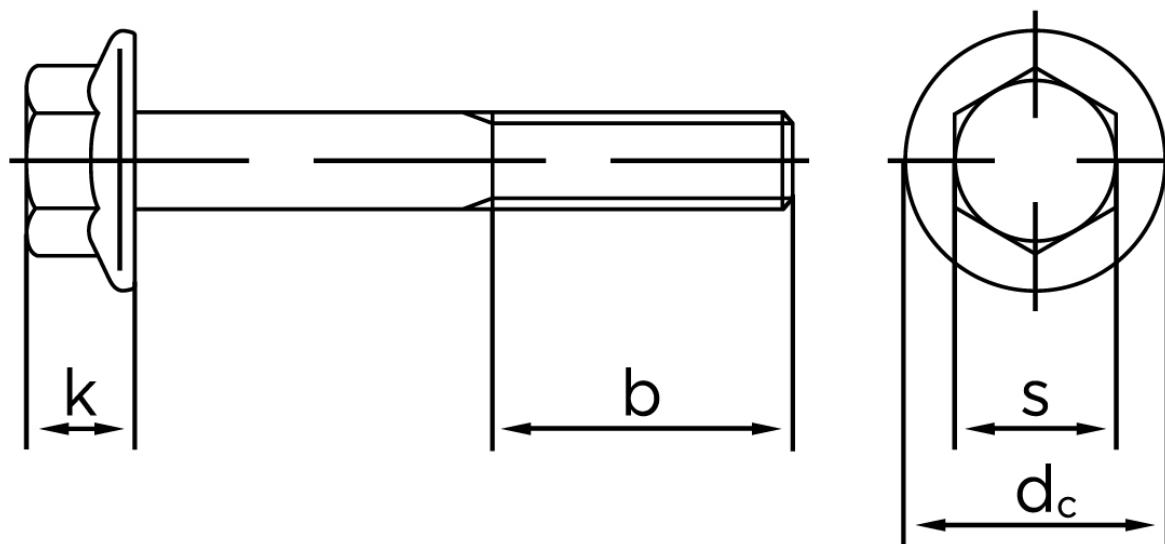

Flangebolt DIN 6921 Ubehandlet Stål Kl. 8.8 M12x20 (100 Stk)

SKU: 069218000120020

GTIN:

Norm	DIN 6921
Dimensions	12
$k_{EN/DIN}$	11.8/11.5
$s_{EN/DIN}$	18/16
d_c	26,6
b^1	30
b^2	36
Bemærkning	b^1 for $l \leq 125$ mm b^2 for $l \leq 200$ mm b^3 for $l > 200$ mm

Bemærk disse data er vejledende, og informationerne skal anses som vejledende, Bolte.dk stiller ingen garanti eller kan stilles til ansvar for overstående datatabel. Er du i tvivl så kontakt os på 75154999.

Vil du vide mere om dette produkt
Forespørg pris her