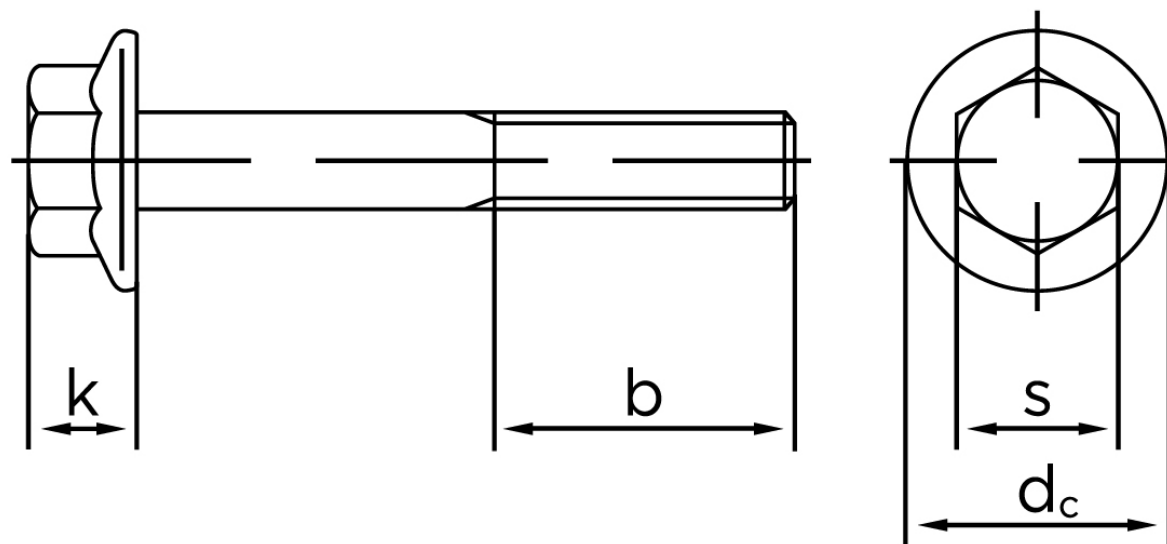

Flangebolt DIN 6921 Elforzinket Stål Kl. 8.8 M12x20 (100 Stk)

SKU: 069218100120020

GTIN:

Norm	DIN 6921
Dimensions	12
$k_{EN/DIN}$	11.8/11.5
$s_{EN/DIN}$	18/16
d_c	26,6
b^1	30
b^2	36
Bemærkning	b^1 for $l \leq 125$ mm b^2 for $l \leq 200$ mm b^3 for $l > 200$ mm

Bemærk disse data er vejledende, og informationerne skal anses som vejledende, Bolte.dk stiller ingen garanti eller kan stilles til ansvar for overstående datatabel. Er du i tvivl så kontakt os på 75154999.

Vil du vide mere om dette produkt
Forespørg pris her