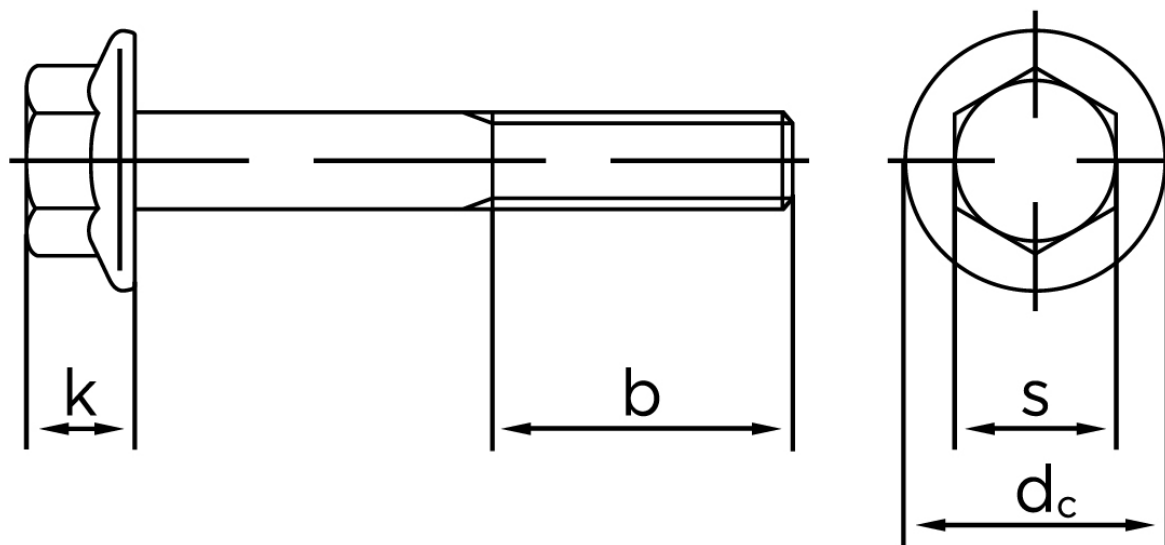

Flangebolt DIN 6921 Elforzinket (A2F) Stål Kl. 10.9 M12x25 (100 Stk)

SKU: 069211100120025

GTIN:

Norm	DIN 6921
Dimensions	12
$k_{EN/DIN}$	11.8/11.5
$s_{EN/DIN}$	18/16
d_c	26,6
b^1	30
b^2	36
Bemærkning	b^1 for $l \leq 125$ mm b^2 for $l \leq 200$ mm b^3 for $l > 200$ mm

Bemærk disse data er vejledende, og informationerne skal anses som vejledende, Bolte.dk stiller ingen garanti eller kan stilles til ansvar for overstående datatabel. Er du i tvivl så kontakt os på 75154999.

Vil du vide mere om dette produkt
Forespørg pris her