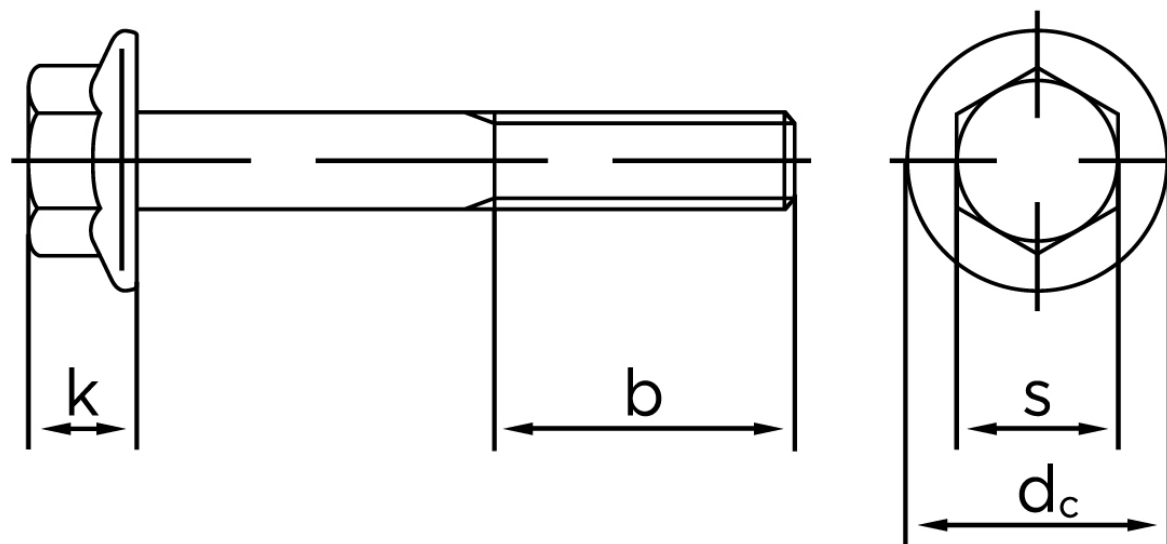

Flangebolt DIN 6921 Elforzinket Stål Kl. 8.8 M12x30 (100 Stk)

SKU: 069218100120030

GTIN:

Norm	DIN 6921
Dimensions	12
$k_{EN/DIN}$	11.8/11.5
$s_{EN/DIN}$	18/16
d_c	26,6
b^1	30
b^2	36
Bemærkning	b^1 for $l \leq 125$ mm b^2 for $l \leq 200$ mm b^3 for $l > 200$ mm

Bemærk disse data er vejledende, og informationerne skal anses som vejledende, Bolte.dk stiller ingen garanti eller kan stilles til ansvar for overstående datatabel. Er du i tvivl så kontakt os på 75154999.

Vil du vide mere om dette produkt
Forespørg pris her