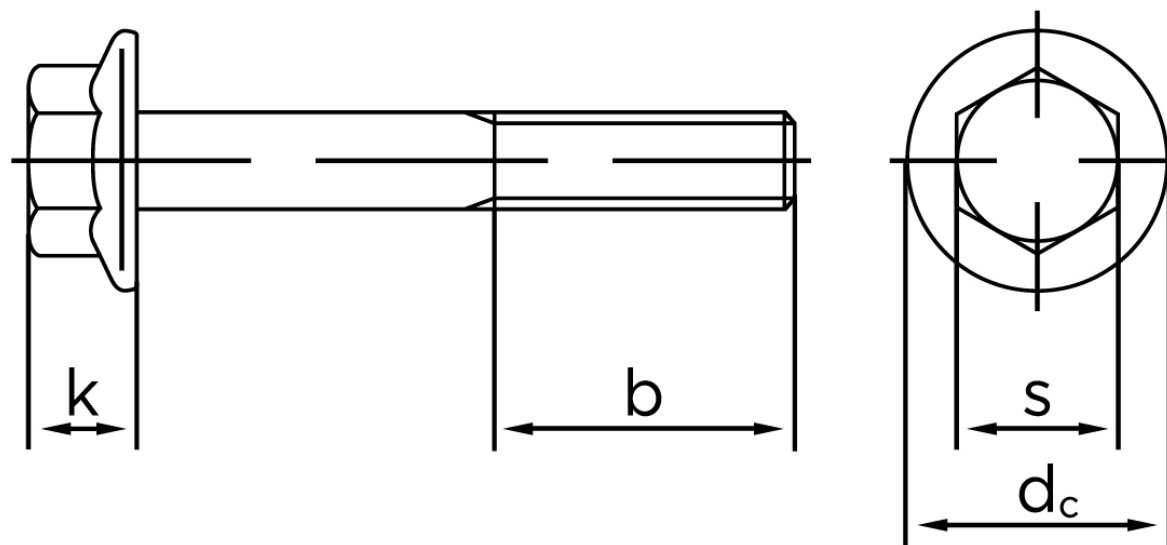

Flangebolt DIN 6921 Ubehandlet Stål Kl. 10.9 M12x35 (100 Stk)

SKU: 069211000120035

GTIN:

Norm	DIN 6921
Dimensions	12
$k_{EN/DIN}$	11.8/11.5
$s_{EN/DIN}$	18/16
d_c	26,6
b^1	30
b^2	36
Bemærkning	b^1 for $l \leq 125$ mm b^2 for $l \leq 200$ mm b^3 for $l > 200$ mm

Bemærk disse data er vejledende, og informationerne skal anses som vejledende, Bolte.dk stiller ingen garanti eller kan stilles til ansvar for overstående datatabel. Er du i tvivl så kontakt os på 75154999.

Vil du vide mere om dette produkt
Forespørg pris her