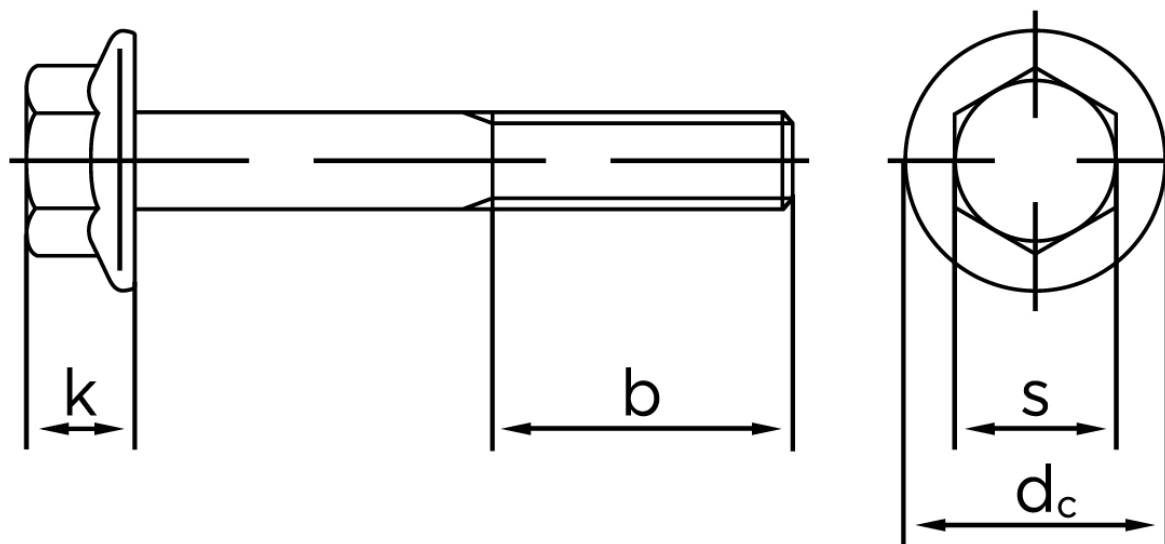

Flangebolt DIN 6921 Elforzinket (A2F) Stål Kl. 10.9 M12x35 (100 Stk)

SKU: 069211100120035

GTIN:

Norm	DIN 6921
Dimensions	12
$k_{EN/DIN}$	11.8/11.5
$s_{EN/DIN}$	18/16
d_c	26,6
b^1	30
b^2	36
Bemærkning	b^1 for $l \leq 125$ mm b^2 for $l \leq 200$ mm b^3 for $l > 200$ mm

Bemærk disse data er vejledende, og informationerne skal anses som vejledende, Bolte.dk stiller ingen garanti eller kan stilles til ansvar for overstående datatabel. Er du i tvivl så kontakt os på 75154999.

Vil du vide mere om dette produkt
Forespørg pris her