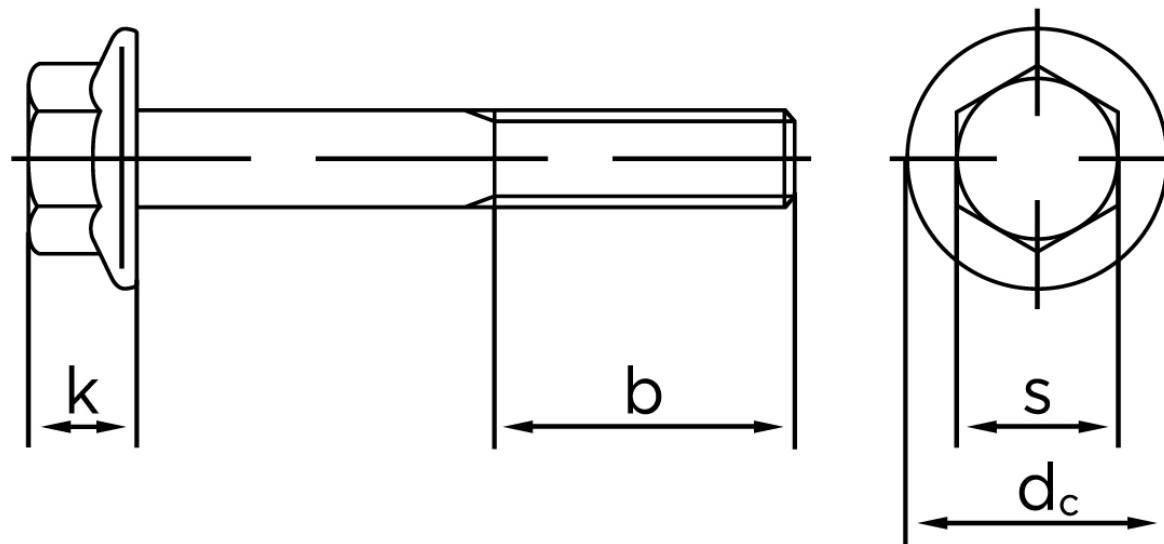

Flangebolt DIN 6921 Stål A197-B7 M12x35

SKU: 069218000120035-B7

GTIN:

Norm	DIN 6921
Dimensions	12
$k_{EN/DIN}$	11.8/11.5
$s_{EN/DIN}$	18/16
d_c	26,6
b^1	30
b^2	36
Bemærkning	b^1 for $l \leq 125$ mm b^2 for $l \leq 200$ mm b^3 for $l > 200$ mm