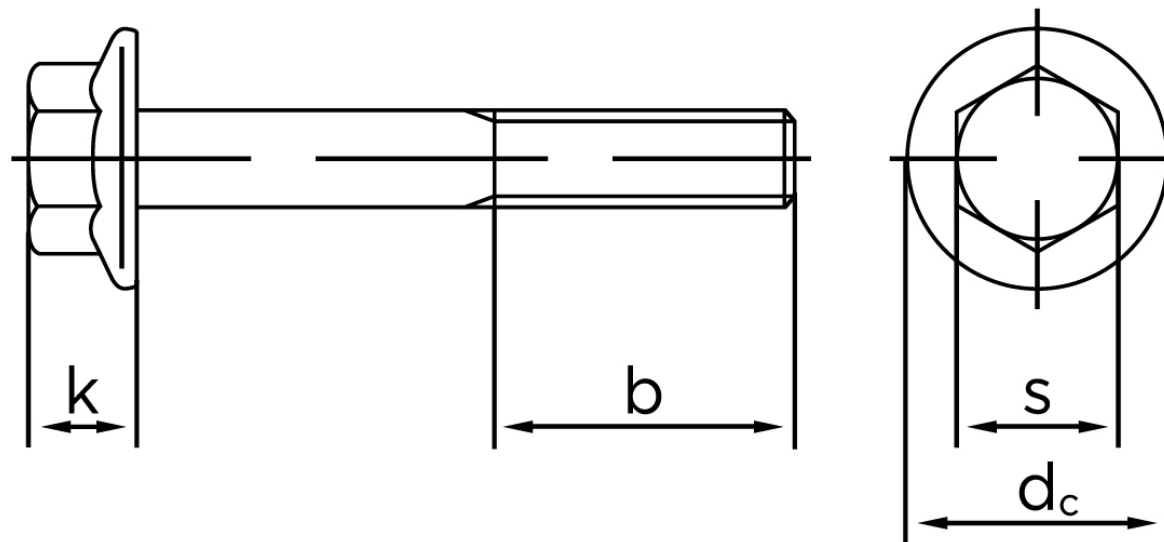

Flangebolt DIN 6921 Stål A320-L7M M12x35

SKU: 069218000120035-L7M

GTIN:

Norm	DIN 6921
Dimensions	12
$k_{EN/DIN}$	11.8/11.5
$s_{EN/DIN}$	18/16
d_c	26,6
b^1	30
b^2	36
Bemærkning	b^1 for $l \leq 125$ mm b^2 for $l \leq 200$ mm b^3 for $l > 200$ mm