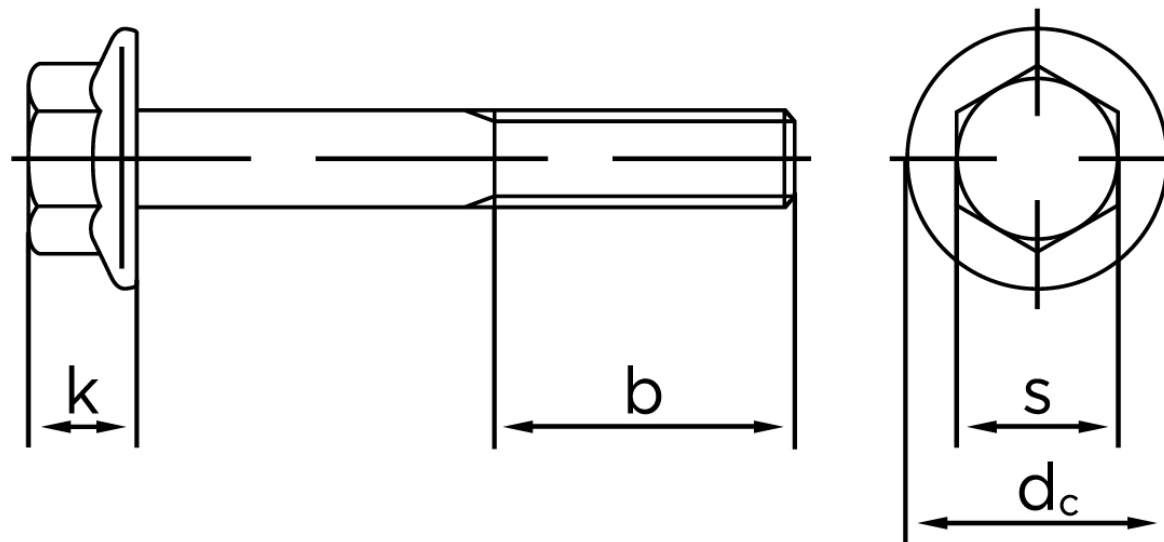

Flangebolt DIN 6921 Duplex M12x35

SKU: 069218000120035-S

GTIN:

| Norm | DIN 6921 |
|--------------|--|
| Dimensions | 12 |
| $k_{EN/DIN}$ | 11.8/11.5 |
| $s_{EN/DIN}$ | 18/16 |
| d_c | 26,6 |
| b^1 | 30 |
| b^2 | 36 |
| Bemærkning | b^1 for $l \leq 125$ mm b^2 for $l \leq 200$ mm b^3 for $l > 200$ mm |