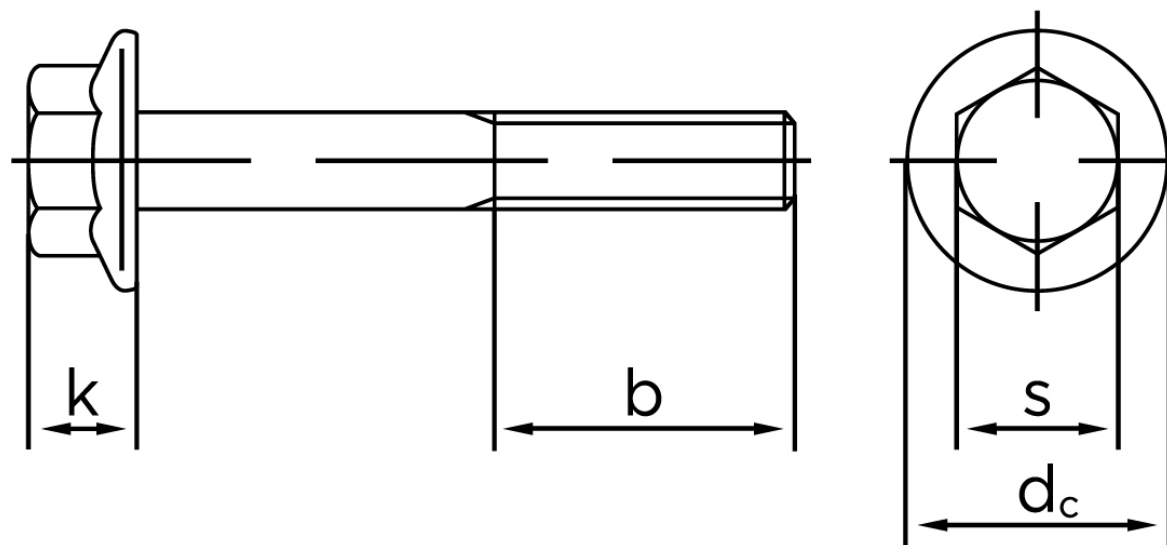

Flangebolt DIN 6921 Elforzinket Stål Kl. 8.8 M12x35 (100 Stk)

SKU: 069218100120035

GTIN:

Norm	DIN 6921
Dimensions	12
$k_{EN/DIN}$	11.8/11.5
$s_{EN/DIN}$	18/16
d_c	26,6
b^1	30
b^2	36
Bemærkning	b^1 for $l \leq 125$ mm b^2 for $l \leq 200$ mm b^3 for $l > 200$ mm

Bemærk disse data er vejledende, og informationerne skal anses som vejledende, Bolte.dk stiller ingen garanti eller kan stilles til ansvar for overstående datatabel. Er du i tvivl så kontakt os på 75154999.

Vil du vide mere om dette produkt
Forespørg pris her