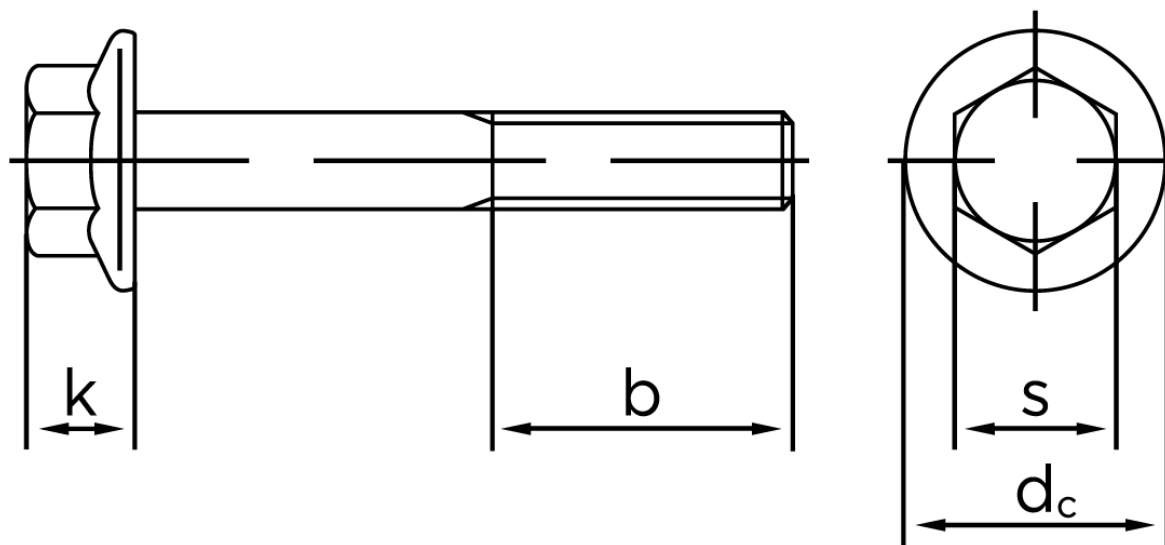

Flangebolt DIN 6921 Ubehandlet Stål Kl. 10.9 M12x40 (100 Stk)

SKU: 069211000120040

GTIN:

Norm	DIN 6921
Dimensions	12
$k_{EN/DIN}$	11.8/11.5
$s_{EN/DIN}$	18/16
d_c	26,6
b^1	30
b^2	36
Bemærkning	b^1 for $l \leq 125$ mm b^2 for $l \leq 200$ mm b^3 for $l > 200$ mm

Bemærk disse data er vejledende, og informationerne skal anses som vejledende, Bolte.dk stiller ingen garanti eller kan stilles til ansvar for overstående datatabel. Er du i tvivl så kontakt os på 75154999.

Vil du vide mere om dette produkt
Forespørg pris her