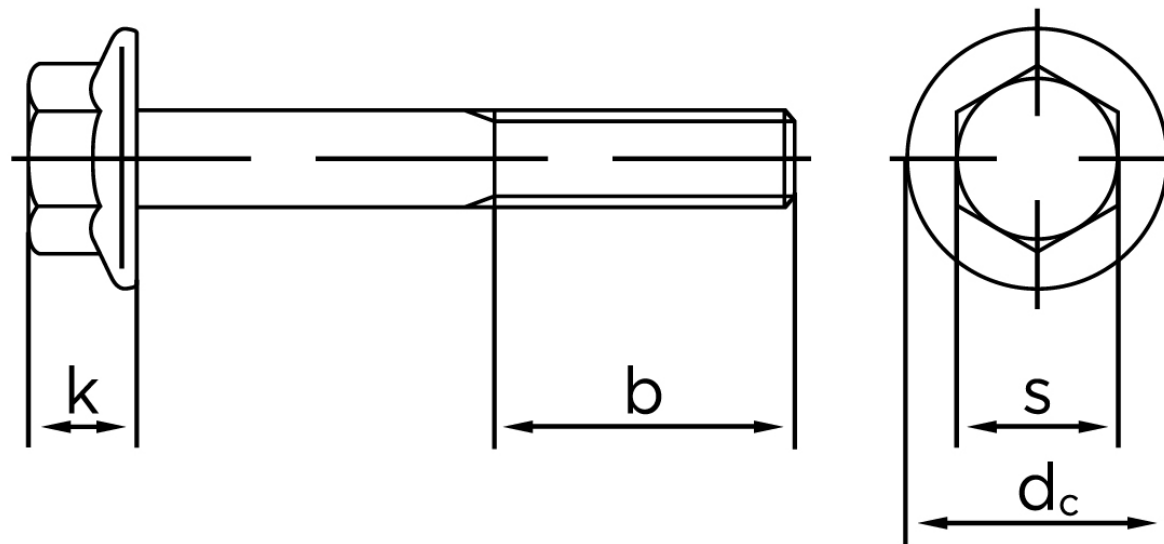

Flangebolt DIN 6921 Stål A320-L7M M12x40

SKU: 069218000120040-L7M

GTIN:

Norm	DIN 6921
Dimensions	12
$k_{EN/DIN}$	11.8/11.5
$s_{EN/DIN}$	18/16
d_c	26,6
b^1	30
b^2	36
Bemærkning	b^1 for $l \leq 125$ mm b^2 for $l \leq 200$ mm b^3 for $l > 200$ mm

Bemærk disse data er vejledende, og informationerne skal anses som vejledende, Bolte.dk stiller ingen garanti eller kan stilles til ansvar for overstående datatabel. Er du i tvivl så kontakt os på 75154999.

Vil du vide mere om dette produkt

Forespørg pris her