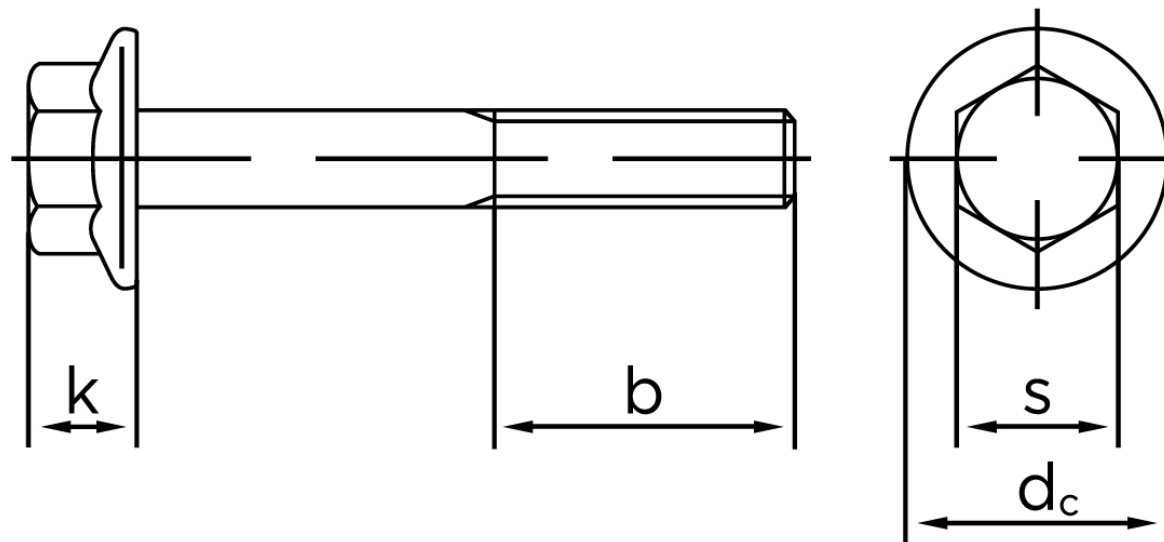

Flangebolt DIN 6921 Duplex M12x40

SKU: 069218000120040-S

GTIN:

Norm	DIN 6921
Dimensions	12
$k_{EN/DIN}$	11.8/11.5
$s_{EN/DIN}$	18/16
d_c	26,6
b^1	30
b^2	36
Bemærkning	b^1 for $l \leq 125$ mm b^2 for $l \leq 200$ mm b^3 for $l > 200$ mm