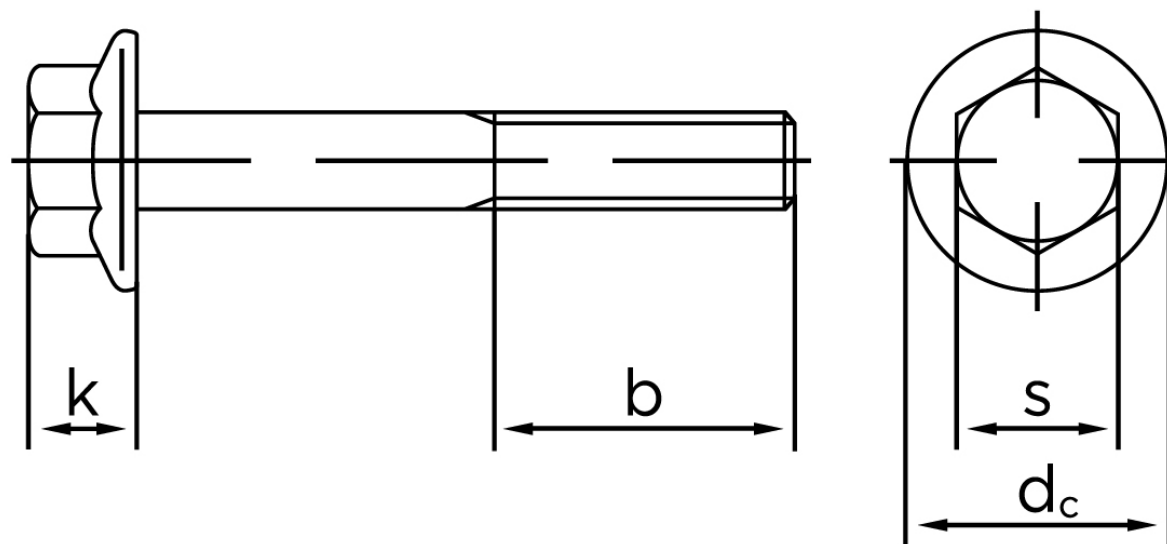

Flangebolt DIN 6921 Elforzinket Stål Kl. 8.8 M12x40 (100 Stk)

SKU: 069218100120040

GTIN:

Norm	DIN 6921
Dimensions	12
$k_{EN/DIN}$	11.8/11.5
$s_{EN/DIN}$	18/16
d_c	26,6
b^1	30
b^2	36
Bemærkning	b^1 for $l \leq 125$ mm b^2 for $l \leq 200$ mm b^3 for $l > 200$ mm

Bemærk disse data er vejledende, og informationerne skal anses som vejledende, Bolte.dk stiller ingen garanti eller kan stilles til ansvar for overstående datatabel. Er du i tvivl så kontakt os på 75154999.

Vil du vide mere om dette produkt
Forespørg pris her