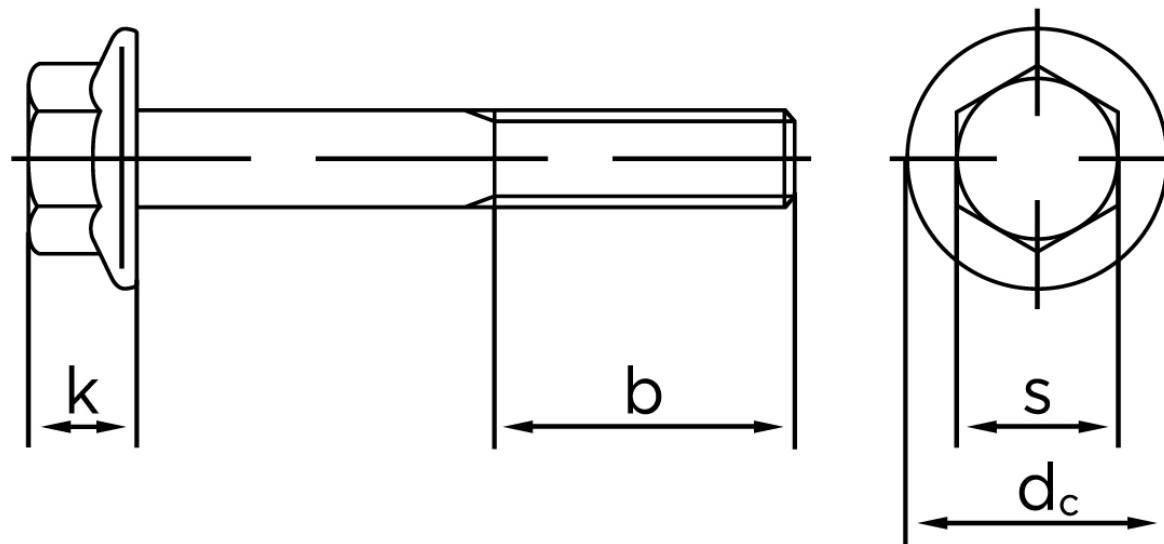

Flangebolt DIN 6921 Stål A197-B7 M12x45

SKU: 069218000120045-B7

GTIN:

Norm	DIN 6921
Dimensions	12
$k_{EN/DIN}$	11.8/11.5
$s_{EN/DIN}$	18/16
d_c	26,6
b^1	30
b^2	36
Bemærkning	b^1 for $l \leq 125$ mm b^2 for $l \leq 200$ mm b^3 for $l > 200$ mm