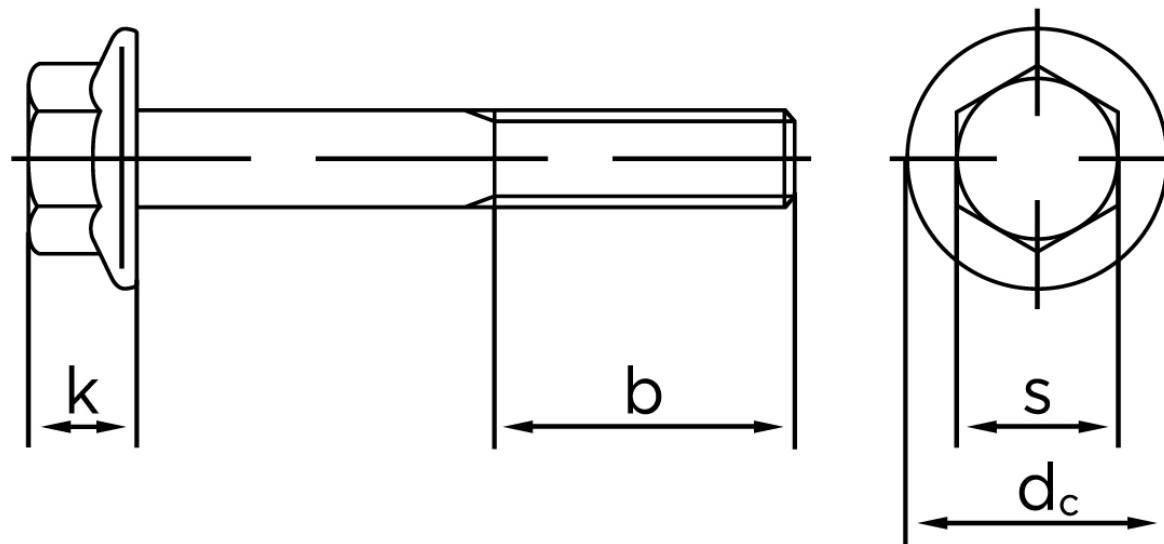

Flangebolt DIN 6921 Stål A320-L7M M12x45

SKU: 069218000120045-L7M

GTIN:

Norm	DIN 6921
Dimensions	12
k _{EN/DIN}	11.8/11.5
s _{EN/DIN}	18/16
d _c	26,6
b ¹	30
b ²	36
Bemærkning	b ¹ for l ≤ 125 mm b ² for l ≤ 200 mm b ³ for l > 200 mm