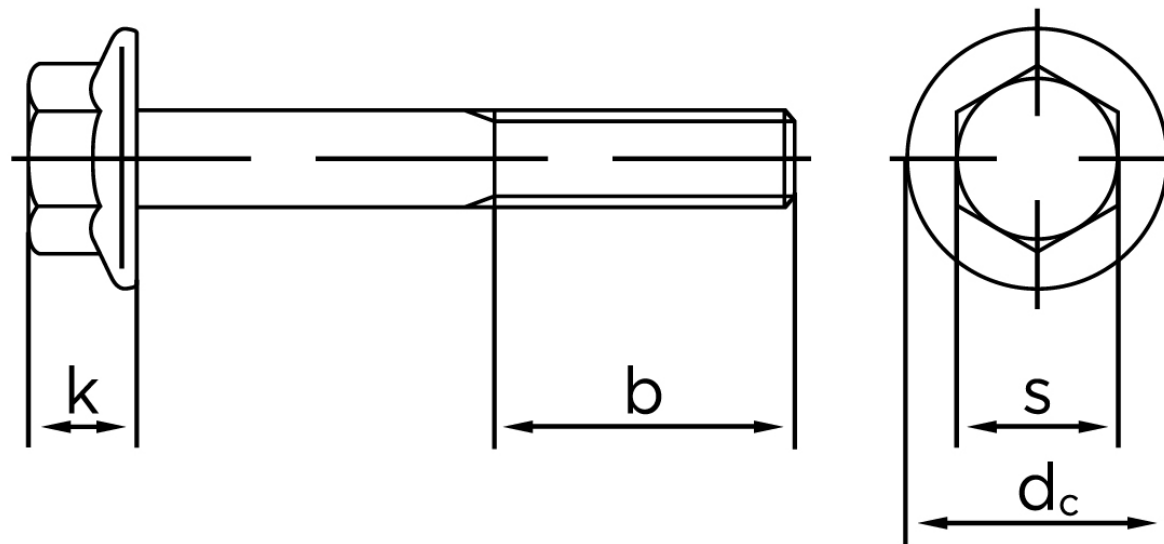

Flangebolt DIN 6921 Super Duplex M12x45

SKU: 069218000120045-SD

GTIN:

Norm	DIN 6921
Dimensions	12
$k_{EN/DIN}$	11.8/11.5
$s_{EN/DIN}$	18/16
d_c	26,6
b^1	30
b^2	36
Bemærkning	b^1 for $l \leq 125$ mm b^2 for $l \leq 200$ mm b^3 for $l > 200$ mm

Bemærk disse data er vejlede, og informationerne skal anses som vejledende, Bolte.dk stiller ingen garanti eller kan stilles til ansvar for overstående datatabel. Er du i tvivl så kontakt os på 75154999.

Vil du vide mere om dette produkt

Forespørg pris her