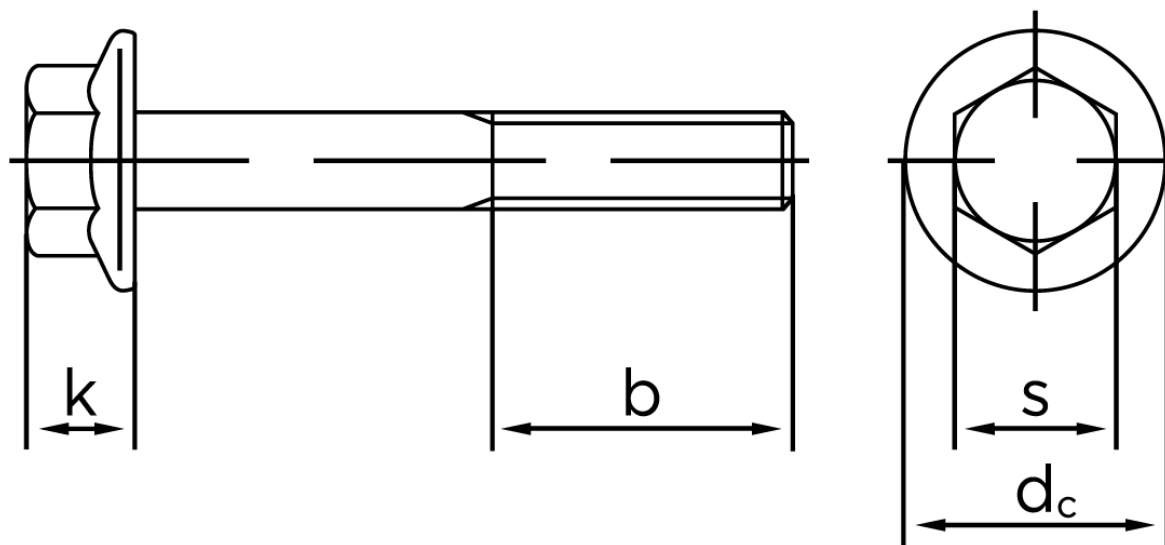

Flangebolt DIN 6921 Ubehandlet Stål Kl. 10.9 M12x50 (100 Stk)

SKU: 069211000120050

GTIN:

Norm	DIN 6921
Dimensions	12
$k_{EN/DIN}$	11.8/11.5
$s_{EN/DIN}$	18/16
d_c	26,6
b^1	30
b^2	36
Bemærkning	b^1 for $l \leq 125$ mm b^2 for $l \leq 200$ mm b^3 for $l > 200$ mm

Bemærk disse data er vejledende, og informationerne skal anses som vejledende, Bolte.dk stiller ingen garanti eller kan stilles til ansvar for overstående datatabel. Er du i tvivl så kontakt os på 75154999.

Vil du vide mere om dette produkt
Forespørg pris her