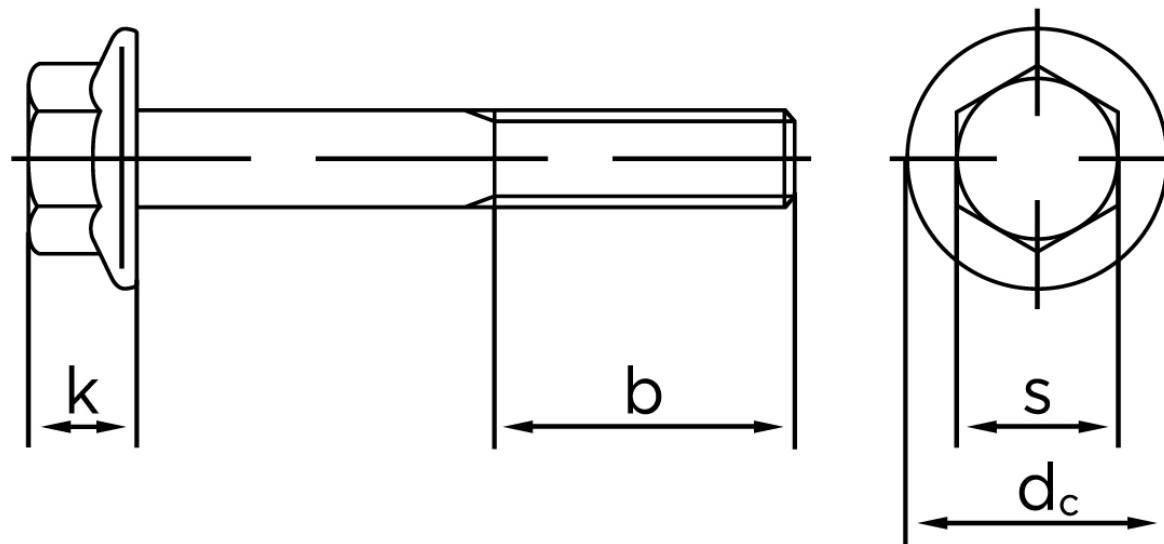

Flangebolt DIN 6921 Stål A197-B7 M12x50

SKU: 069218000120050-B7

GTIN:

Norm	DIN 6921
Dimensions	12
$k_{EN/DIN}$	11.8/11.5
$s_{EN/DIN}$	18/16
d_c	26,6
b^1	30
b^2	36
Bemærkning	b^1 for $l \leq 125$ mm b^2 for $l \leq 200$ mm b^3 for $l > 200$ mm