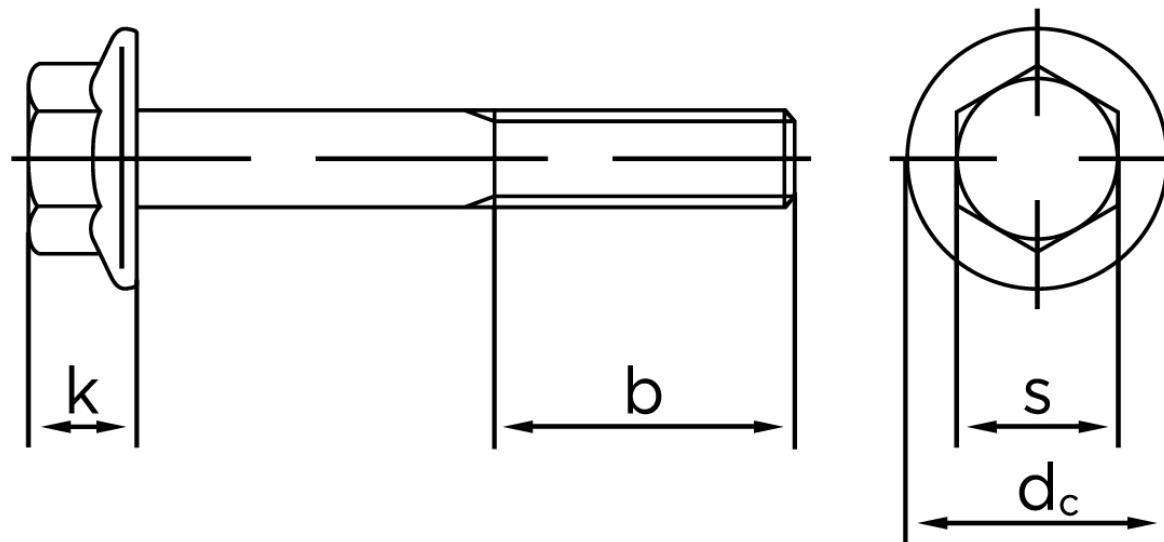

Flangebolt DIN 6921 Super Duplex M12x50

SKU: 069218000120050-SD

GTIN:

Norm	DIN 6921
Dimensions	12
$k_{EN/DIN}$	11.8/11.5
$s_{EN/DIN}$	18/16
d_c	26,6
b^1	30
b^2	36
Bemærkning	b^1 for $l \leq 125$ mm b^2 for $l \leq 200$ mm b^3 for $l > 200$ mm