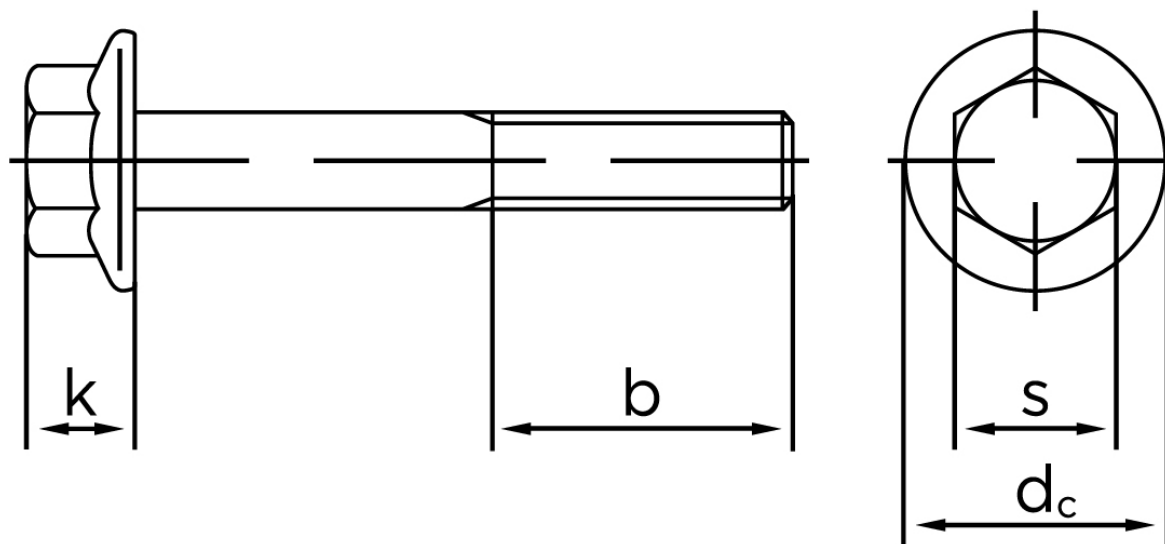

Flangebolt DIN 6921 Ubehandlet Stål Kl. 8.8 M12x50 (100 Stk)

SKU: 069218000120050

GTIN:

Norm	DIN 6921
Dimensions	12
$k_{EN/DIN}$	11.8/11.5
$s_{EN/DIN}$	18/16
d_c	26,6
b^1	30
b^2	36
Bemærkning	b^1 for $l \leq 125$ mm b^2 for $l \leq 200$ mm b^3 for $l > 200$ mm

Bemærk disse data er vejledende, og informationerne skal anses som vejledende, Bolte.dk stiller ingen garanti eller kan stilles til ansvar for overstående datatabel. Er du i tvivl så kontakt os på 75154999.

Vil du vide mere om dette produkt
Forespørg pris her