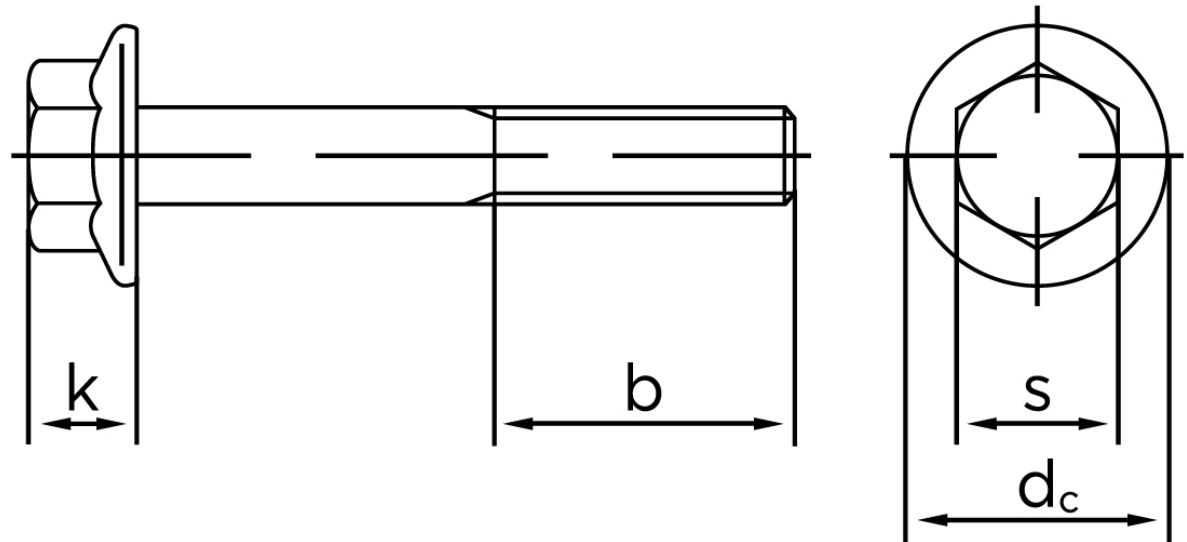

Flangebolt DIN 6921 Ubehandlet Stål Kl. 10.9 M12x60 (100 Stk)

SKU: 069211000120060

GTIN:

Norm	DIN 6921
Dimensions	12
$k_{EN/DIN}$	11.8/11.5
$s_{EN/DIN}$	18/16
d_c	26,6
b^1	30
b^2	36
Bemærkning	b^1 for $l \leq 125$ mm b^2 for $l \leq 200$ mm b^3 for $l > 200$ mm

Bemærk disse data er vejledende, og informationerne skal anses som vejledende, Bolte.dk stiller ingen garanti eller kan stilles til ansvar for overstående datatabel. Er du i tvivl så kontakt os på 75154999.

Vil du vide mere om dette produkt
Forespørg pris her