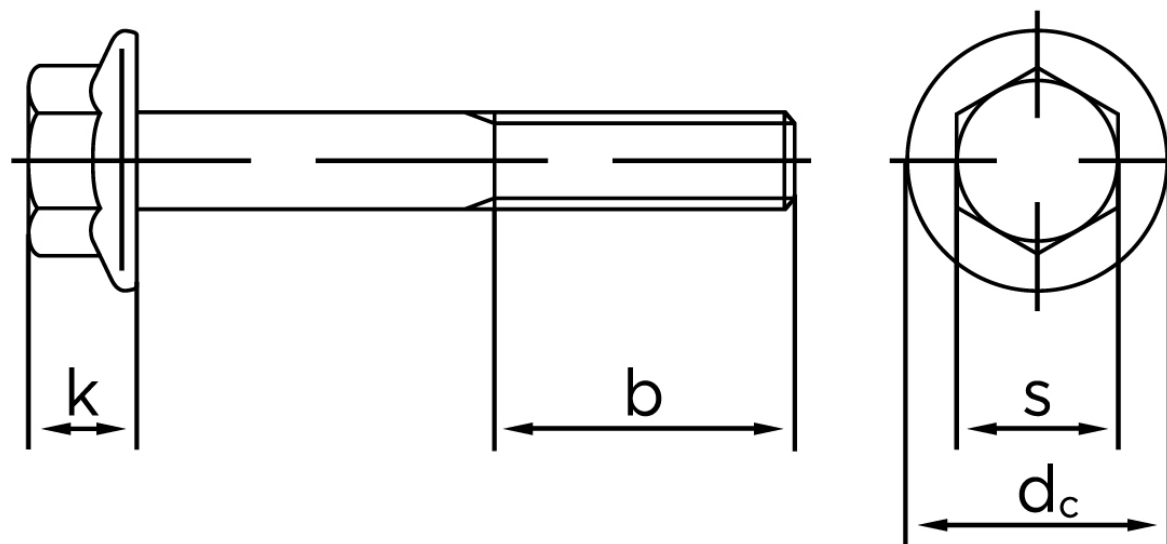

Flangebolt DIN 6921 Ubehandlet Stål Kl. 8.8 M12x60 (100 Stk)

SKU: 069218000120060

GTIN:

Norm	DIN 6921
Dimensions	12
$k_{EN/DIN}$	11.8/11.5
$s_{EN/DIN}$	18/16
d_c	26,6
b^1	30
b^2	36
Bemærkning	b^1 for $l \leq 125$ mm b^2 for $l \leq 200$ mm b^3 for $l > 200$ mm

Bemærk disse data er vejledende, og informationerne skal anses som vejledende, Bolte.dk stiller ingen garanti eller kan stilles til ansvar for overstående datatabel. Er du i tvivl så kontakt os på 75154999.

Vil du vide mere om dette produkt
Forespørg pris her