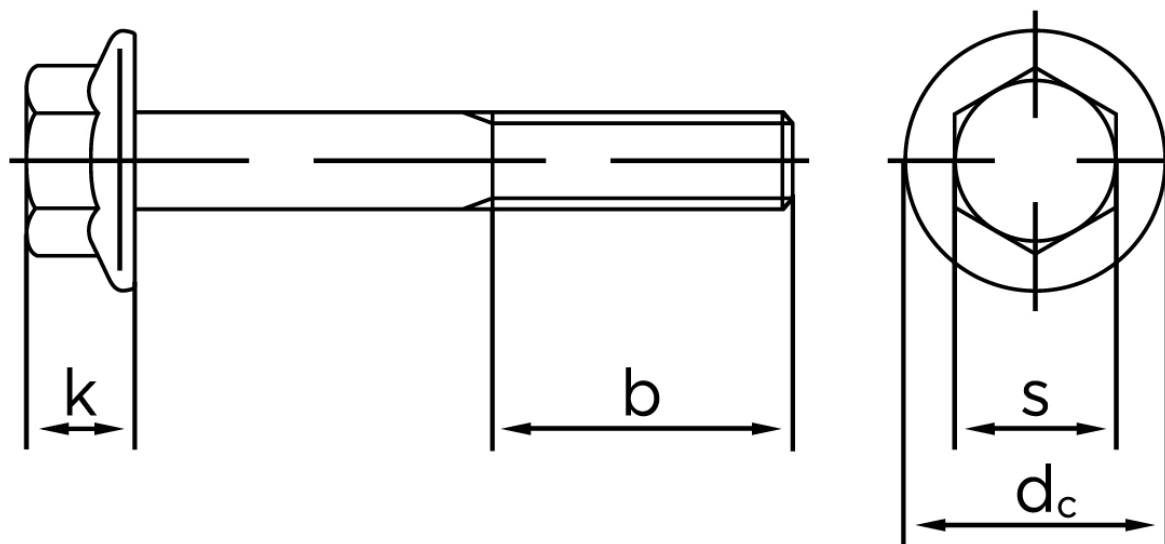

Flangebolt DIN 6921 Elforzinket Stål Kl. 8.8 M12x60 (100 Stk)

SKU: 069218100120060

GTIN:

Norm	DIN 6921
Dimensions	12
$k_{EN/DIN}$	11.8/11.5
$s_{EN/DIN}$	18/16
d_c	26,6
b^1	30
b^2	36
Bemærkning	b^1 for $l \leq 125$ mm b^2 for $l \leq 200$ mm b^3 for $l > 200$ mm

Bemærk disse data er vejledende, og informationerne skal anses som vejledende, Bolte.dk stiller ingen garanti eller kan stilles til ansvar for overstående datatabel. Er du i tvivl så kontakt os på 75154999.

Vil du vide mere om dette produkt
Forespørg pris her