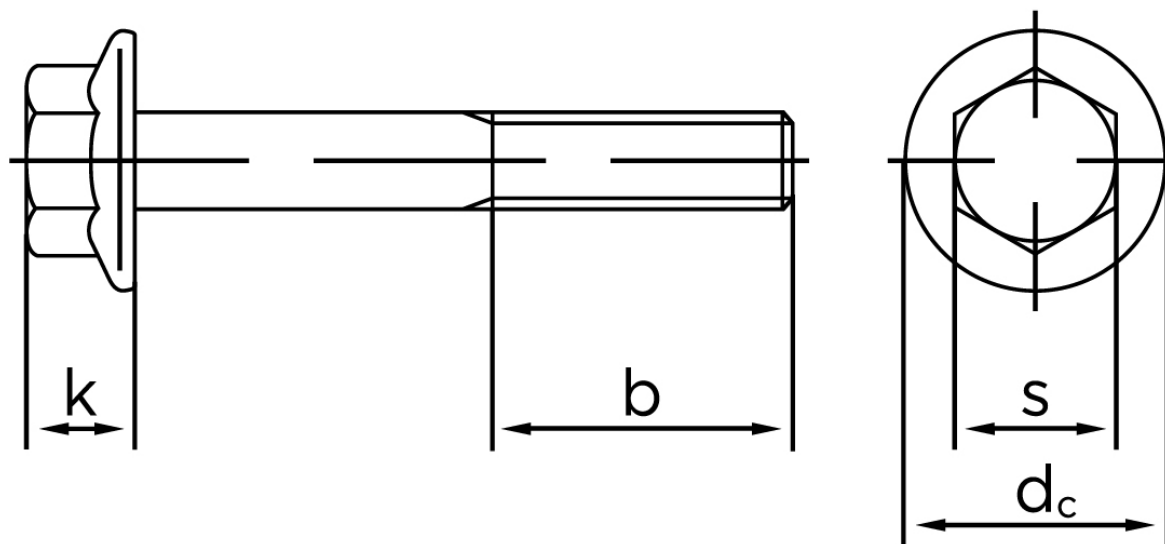

Flangebolt DIN 6921 Elforzinket (A2F) Stål Kl. 10.9 M12x70 (50 Stk)

SKU: 069211100120070

GTIN:

Norm	DIN 6921
Dimensions	12
$k_{EN/DIN}$	11.8/11.5
$s_{EN/DIN}$	18/16
d_c	26,6
b^1	30
b^2	36
Bemærkning	b^1 for $l \leq 125$ mm b^2 for $l \leq 200$ mm b^3 for $l > 200$ mm

Bemærk disse data er vejledende, og informationerne skal anses som vejledende, Bolte.dk stiller ingen garanti eller kan stilles til ansvar for overstående datatabel. Er du i tvivl så kontakt os på 75154999.

Vil du vide mere om dette produkt
Forespørg pris her