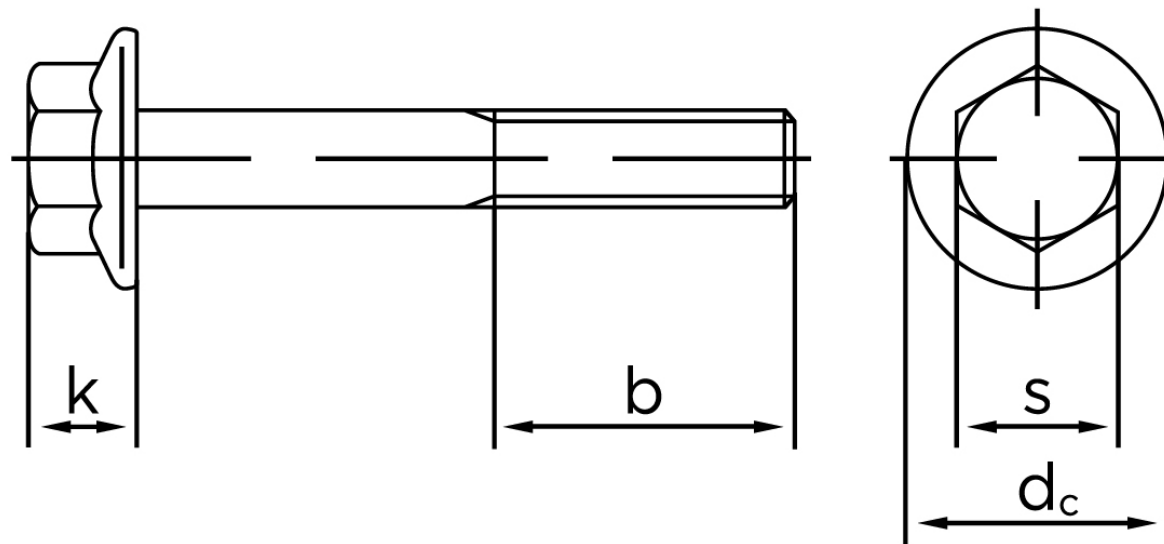

## Flangebolt DIN 6921 Stål A197-B7 M12x70

SKU: 069218000120070-B7

GTIN:

Norm	DIN 6921
Dimensions	12
k <sub>EN/DIN</sub>	11.8/11.5
s <sub>EN/DIN</sub>	18/16
d <sub>c</sub>	26,6
b <sup>1</sup>	30
b <sup>2</sup>	36
Bemærkning	b <sup>1</sup> for l ≤ 125 mm b <sup>2</sup> for l ≤ 200 mm b <sup>3</sup> for l > 200 mm