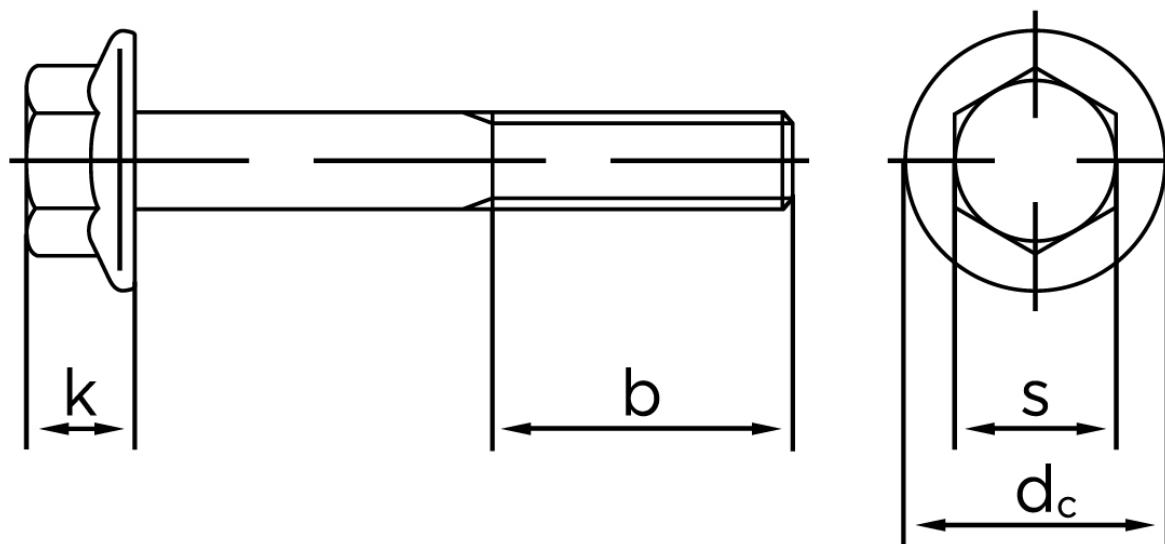

Flangebolt DIN 6921 Ubehandlet Stål Kl. 8.8 M12x70 (50 Stk)

SKU: 069218000120070

GTIN:

Norm	DIN 6921
Dimensions	12
$k_{EN/DIN}$	11.8/11.5
$s_{EN/DIN}$	18/16
d_c	26,6
b^1	30
b^2	36
Bemærkning	b^1 for $l \leq 125$ mm b^2 for $l \leq 200$ mm b^3 for $l > 200$ mm

Bemærk disse data er vejledende, og informationerne skal anses som vejledende, Bolte.dk stiller ingen garanti eller kan stilles til ansvar for overstående datatabel. Er du i tvivl så kontakt os på 75154999.

Vil du vide mere om dette produkt
Forespørg pris her