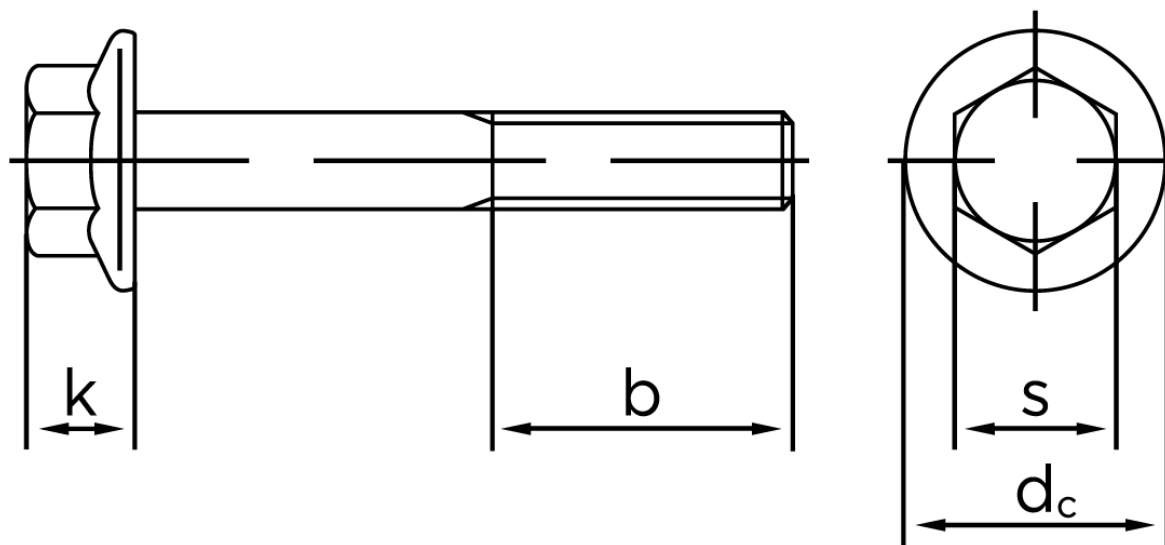

Flangebolt DIN 6921 Ubehandlet Stål Kl. 8.8 M12x80 (50 Stk)

SKU: 069218000120080

GTIN:

Norm	DIN 6921
Dimensions	12
$k_{EN/DIN}$	11.8/11.5
$s_{EN/DIN}$	18/16
d_c	26,6
b^1	30
b^2	36
Bemærkning	b^1 for $l \leq 125$ mm b^2 for $l \leq 200$ mm b^3 for $l > 200$ mm

Bemærk disse data er vejledende, og informationerne skal anses som vejledende, Bolte.dk stiller ingen garanti eller kan stilles til ansvar for overstående datatabel. Er du i tvivl så kontakt os på 75154999.

Vil du vide mere om dette produkt
Forespørg pris her