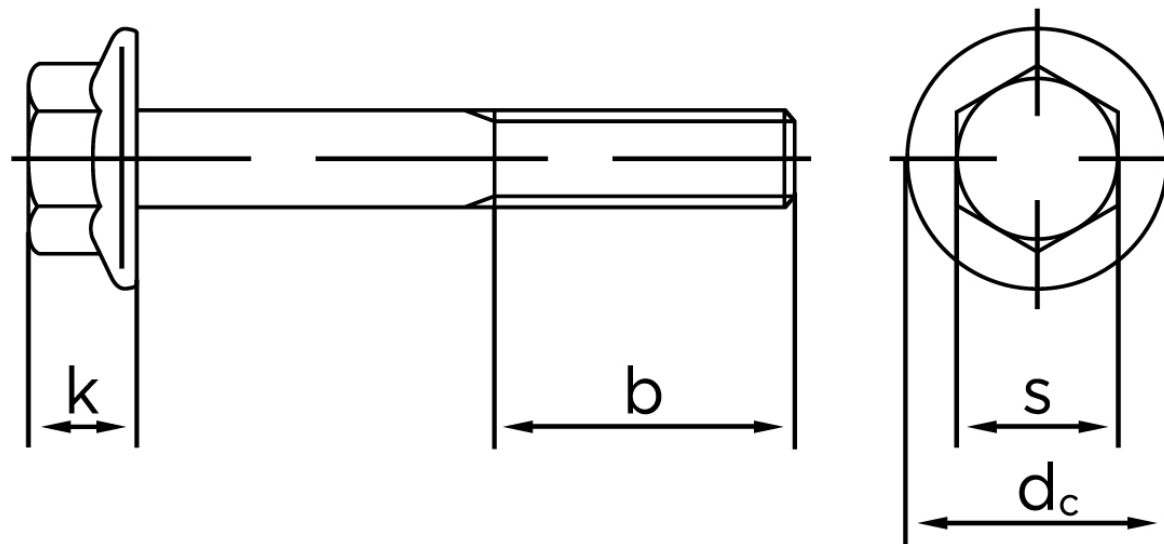

## Flangebolt DIN 6921 Stål A197-B7 M12x90

SKU: 069218000120090-B7

GTIN:

Norm	DIN 6921
Dimensions	12
k <sub>EN/DIN</sub>	11.8/11.5
s <sub>EN/DIN</sub>	18/16
d <sub>c</sub>	26,6
b <sup>1</sup>	30
b <sup>2</sup>	36
Bemærkning	b <sup>1</sup> for l ≤ 125 mm b <sup>2</sup> for l ≤ 200 mm b <sup>3</sup> for l > 200 mm