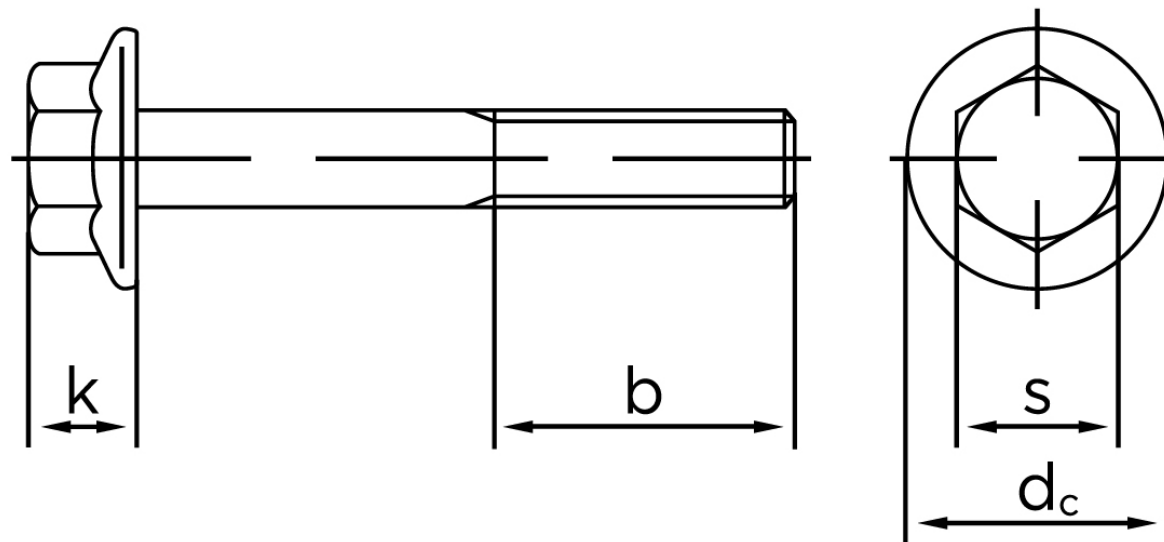

Flangebolt DIN 6921 Stål A320-L7M M12x90

SKU: 069218000120090-L7M

GTIN:

Norm	DIN 6921
Dimensions	12
k _{EN/DIN}	11.8/11.5
s _{EN/DIN}	18/16
d _c	26,6
b ¹	30
b ²	36
Bemærkning	b ¹ for l ≤ 125 mm b ² for l ≤ 200 mm b ³ for l > 200 mm