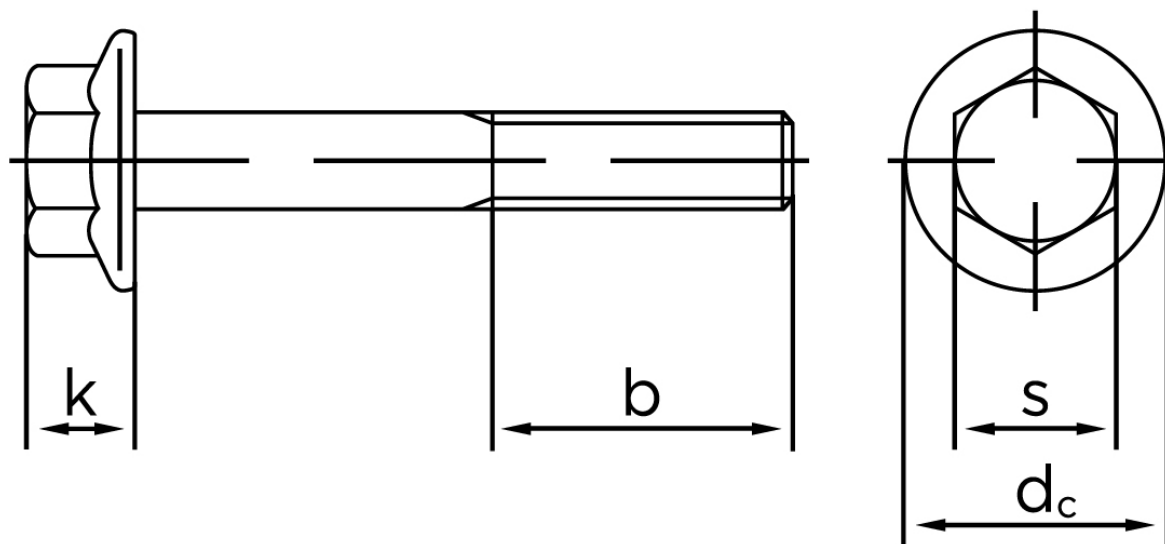

Flangebolt DIN 6921 Elforzinket Stål Kl. 8.8 M12x90 (50 Stk)

SKU: 069218100120090

GTIN:

Norm	DIN 6921
Dimensions	12
$k_{EN/DIN}$	11.8/11.5
$s_{EN/DIN}$	18/16
d_c	26,6
b^1	30
b^2	36
Bemærkning	b^1 for $l \leq 125$ mm b^2 for $l \leq 200$ mm b^3 for $l > 200$ mm

Bemærk disse data er vejledende, og informationerne skal anses som vejledende, Bolte.dk stiller ingen garanti eller kan stilles til ansvar for overstående datatabel. Er du i tvivl så kontakt os på 75154999.

Vil du vide mere om dette produkt
Forespørg pris her