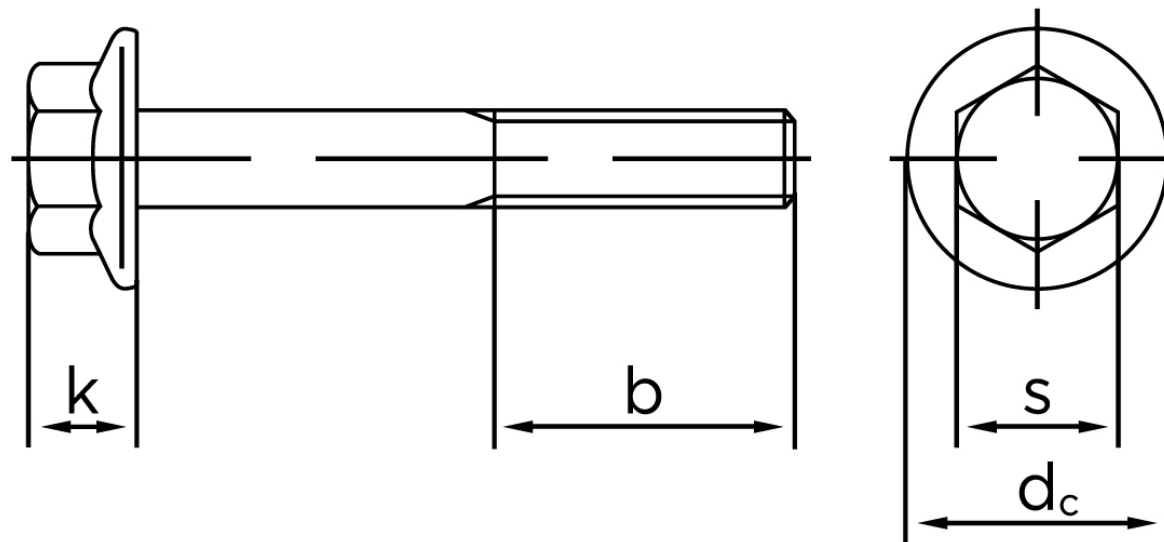

Flangebolt DIN 6921 Stål A320-L7M M16x30

SKU: 069218000160030-L7M

GTIN:

| Norm | DIN 6921 |
|---------------------|---|
| Dimensions | 16 |
| k _{EN/DIN} | 15.4/14.4 |
| s _{EN/DIN} | 24/21 |
| d _c | 35 |
| b ¹ | 38 |
| b ² | 44 |
| b ³ | 57 |
| Bemærkning | b ¹ for l ≤ 125 mm b ² for l ≤ 200 mm b ³ for l > 200 mm |