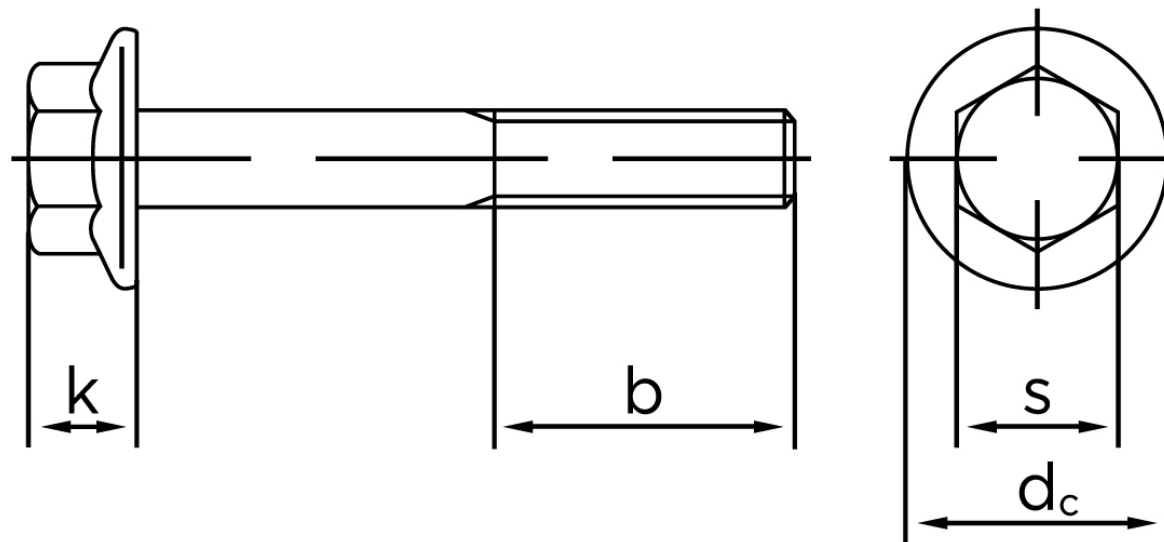

Flangebolt DIN 6921 Duplex M16x30

SKU: 069218000160030-S

GTIN:

Norm	DIN 6921
Dimensions	16
$k_{EN/DIN}$	15.4/14.4
$s_{EN/DIN}$	24/21
d_c	35
b^1	38
b^2	44
b^3	57
Bemærkning	b^1 for $l \leq 125$ mm b^2 for $l \leq 200$ mm b^3 for $l > 200$ mm