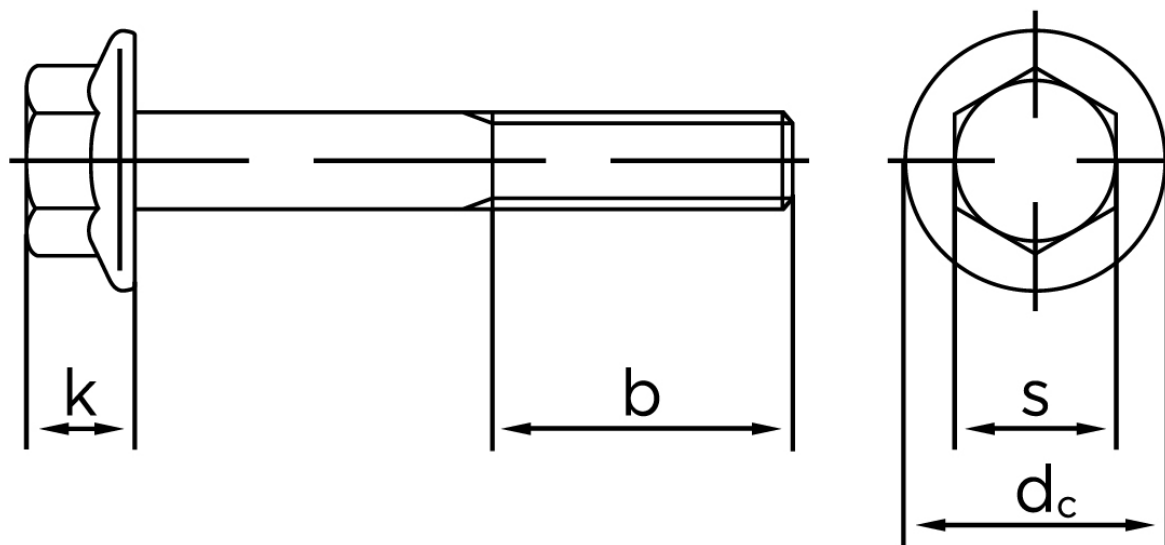

Flangebolt DIN 6921 Ubehandlet Stål Kl. 8.8 M16x30 (50 Stk)

SKU: 069218000160030

GTIN:

Norm	DIN 6921
Dimensions	16
$k_{EN/DIN}$	15.4/14.4
$s_{EN/DIN}$	24/21
d_c	35
b^1	38
b^2	44
b^3	57
Bemærkning	b^1 for $l \leq 125$ mm b^2 for $l \leq 200$ mm b^3 for $l > 200$ mm

Bemærk disse data er vejlede, og informationerne skal anses som vejledende, Bolte.dk stiller ingen garanti eller kan stilles til ansvar for overstående datatabel. Er du i tvivl så

Vil du vide mere om dette produkt
Forespørg pris her