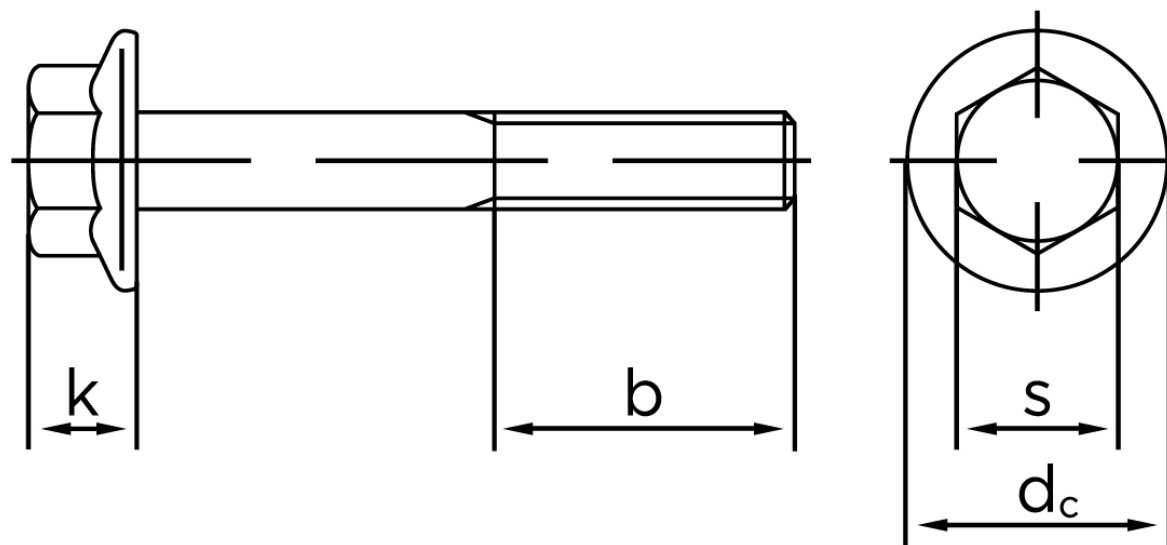

Flangebolt DIN 6921 Ubehandlet Stål Kl. 8.8 M16x35 (50 Stk)

SKU: 069218000160035

GTIN:

Norm	DIN 6921
Dimensions	16
$k_{EN/DIN}$	15.4/14.4
$s_{EN/DIN}$	24/21
d_c	35
b^1	38
b^2	44
b^3	57
Bemærkning	b^1 for $l \leq 125$ mm b^2 for $l \leq 200$ mm b^3 for $l > 200$ mm

Bemærk disse data er vejlede, og informationerne skal anses som vejledende, Bolte.dk stiller ingen garanti eller kan stilles til ansvar for overstående datatabel. Er du i tvivl så

Vil du vide mere om dette produkt

Forespørg pris her