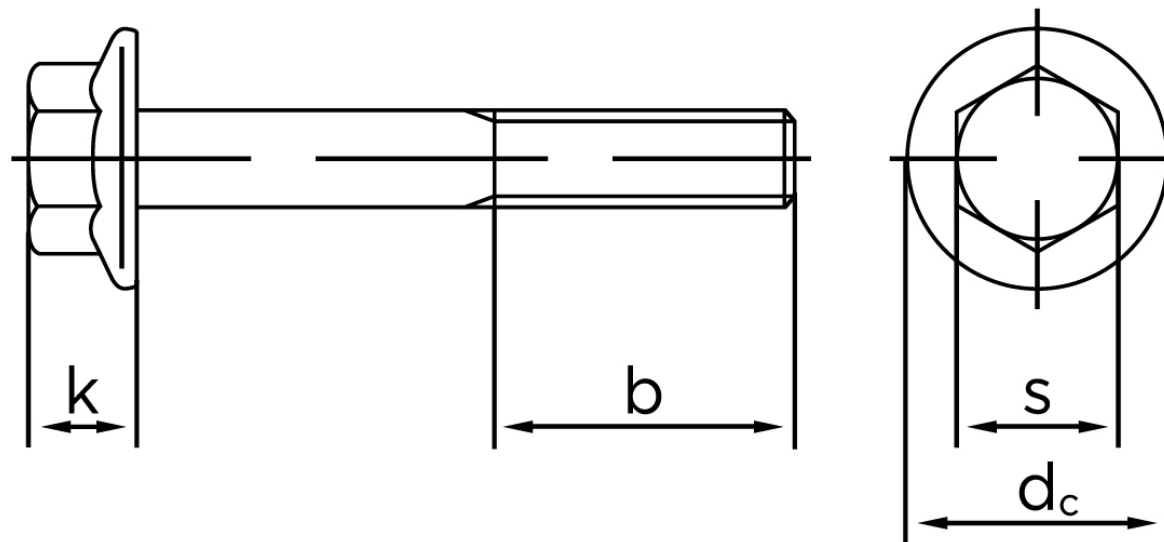

## Flangebolt DIN 6921 Super Duplex M16x40

SKU: 069218000160040-SD

GTIN:

Norm	DIN 6921
Dimensions	16
k <sub>EN/DIN</sub>	15.4/14.4
s <sub>EN/DIN</sub>	24/21
d <sub>c</sub>	35
b <sup>1</sup>	38
b <sup>2</sup>	44
b <sup>3</sup>	57
Bemærkning	b <sup>1</sup> for l ≤ 125 mm b <sup>2</sup> for l ≤ 200 mm b <sup>3</sup> for l > 200 mm