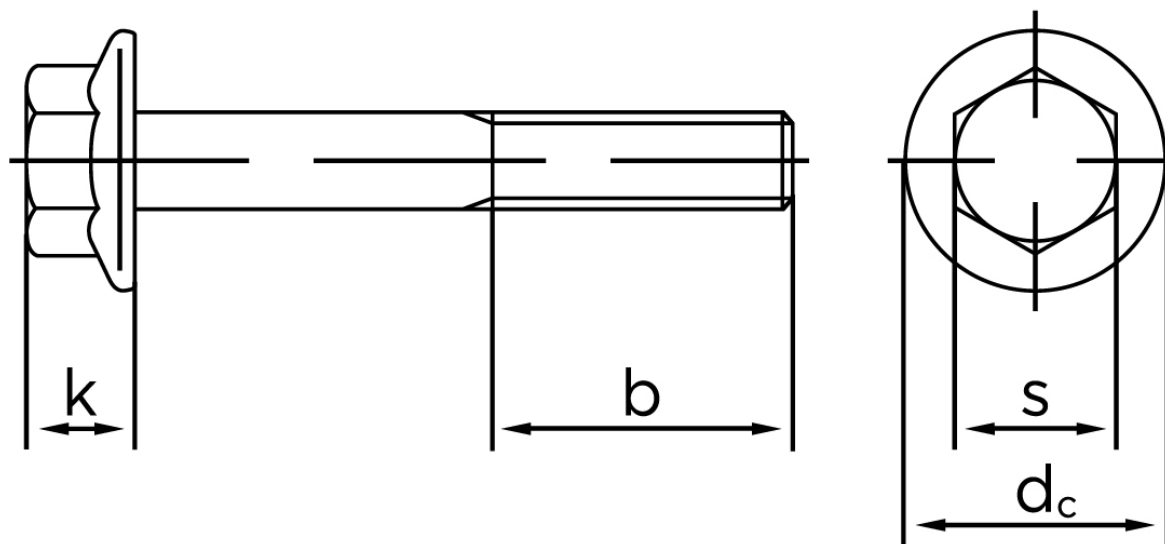

Flangebolt DIN 6921 Ubehandlet Stål Kl. 8.8 M16x40 (50 Stk)

SKU: 069218000160040

GTIN:

Norm	DIN 6921
Dimensions	16
$k_{EN/DIN}$	15.4/14.4
$s_{EN/DIN}$	24/21
d_c	35
b^1	38
b^2	44
b^3	57
Bemærkning	b^1 for $l \leq 125$ mm b^2 for $l \leq 200$ mm b^3 for $l > 200$ mm

Bemærk disse data er vejlede, og informationerne skal anses som vejledende, Bolte.dk stiller ingen garanti eller kan stilles til ansvar for overstående datatabel. Er du i tvivl så

Vil du vide mere om dette produkt
Forespørg pris her