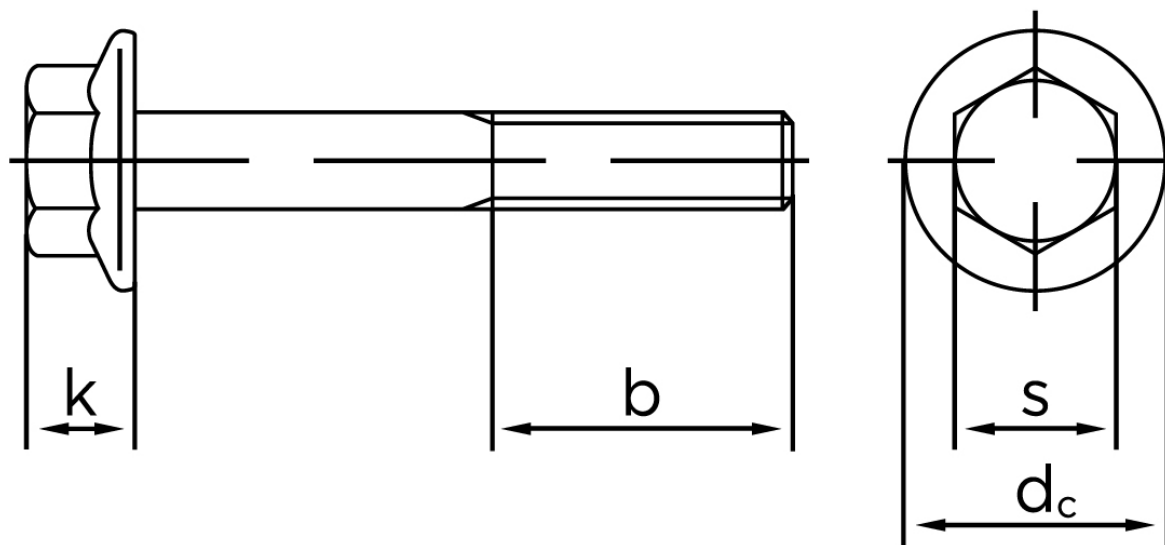

Flangebolt DIN 6921 Elforzinket Stål Kl. 8.8 M16x40 (50 Stk)

SKU: 069218100160040

GTIN:

Norm	DIN 6921
Dimensions	16
$k_{EN/DIN}$	15.4/14.4
$s_{EN/DIN}$	24/21
d_c	35
b^1	38
b^2	44
b^3	57
Bemærkning	b^1 for $l \leq 125$ mm b^2 for $l \leq 200$ mm b^3 for $l > 200$ mm

Bemærk disse data er vejlede, og informationerne skal anses som vejledende, Bolte.dk stiller ingen garanti eller kan stilles til ansvar for overstående datatabel. Er du i tvivl så

Vil du vide mere om dette produkt
Forespørg pris her