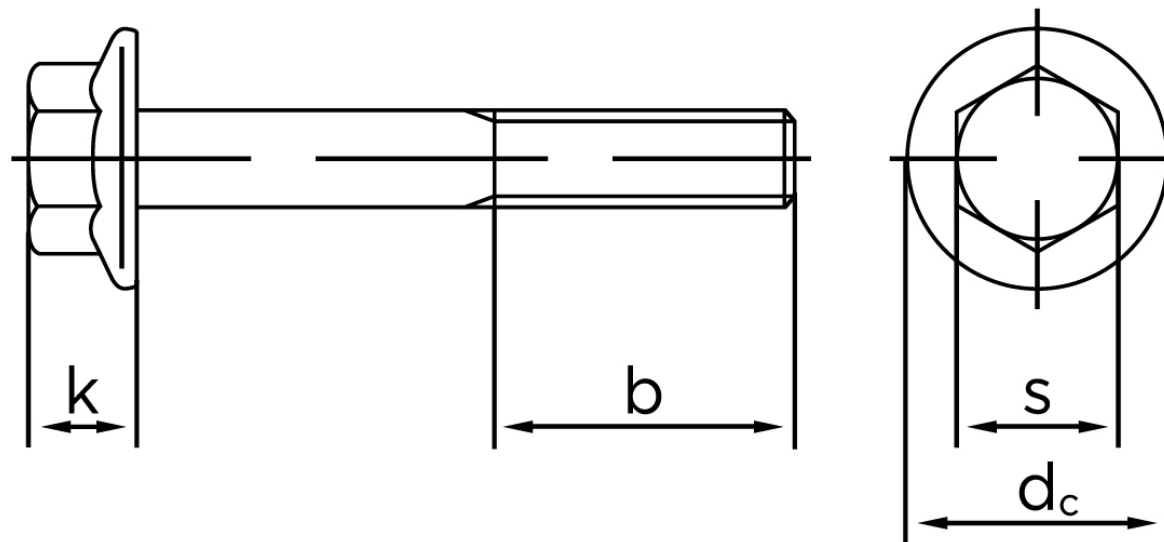

Flangebolt DIN 6921 Duplex M16x45

SKU: 069218000160045-S

GTIN:

Norm	DIN 6921
Dimensions	16
k _{EN/DIN}	15.4/14.4
s _{EN/DIN}	24/21
d _c	35
b ¹	38
b ²	44
b ³	57
Bemærkning	b ¹ for l ≤ 125 mm b ² for l ≤ 200 mm b ³ for l > 200 mm