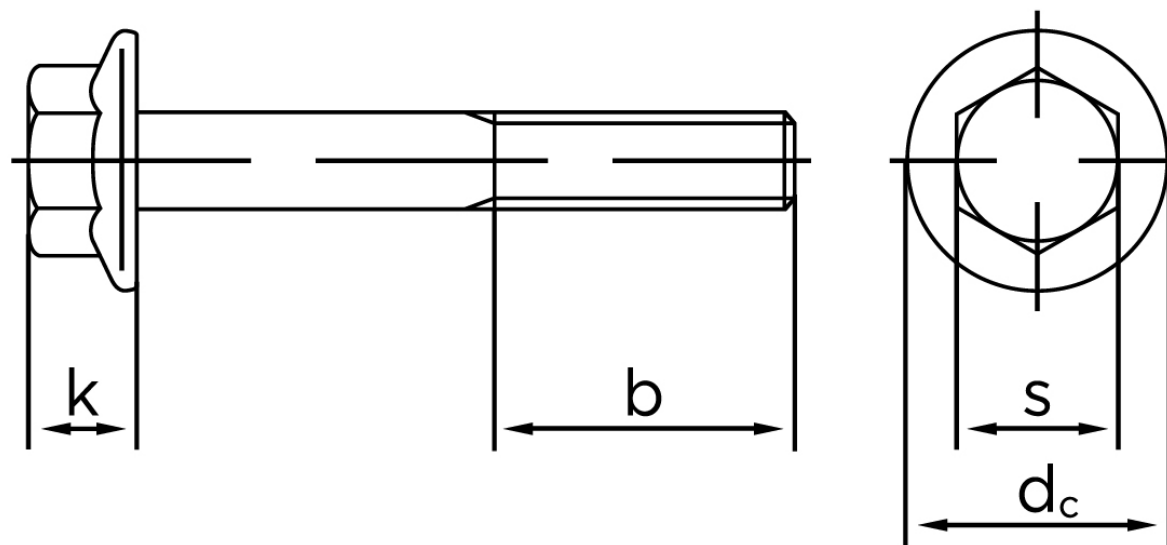

Flangebolt DIN 6921 Ubehandlet Stål Kl. 8.8 M16x45 (50 Stk)

SKU: 069218000160045

GTIN:

Norm	DIN 6921
Dimensions	16
$k_{EN/DIN}$	15.4/14.4
$s_{EN/DIN}$	24/21
d_c	35
b^1	38
b^2	44
b^3	57
Bemærkning	b^1 for $l \leq 125$ mm b^2 for $l \leq 200$ mm b^3 for $l > 200$ mm

Bemærk disse data er vejlede, og informationerne skal anses som vejledende, Bolte.dk stiller ingen garanti eller kan stilles til ansvar for overstående datatabel. Er du i tvivl så

Vil du vide mere om dette produkt

Forespørg pris her