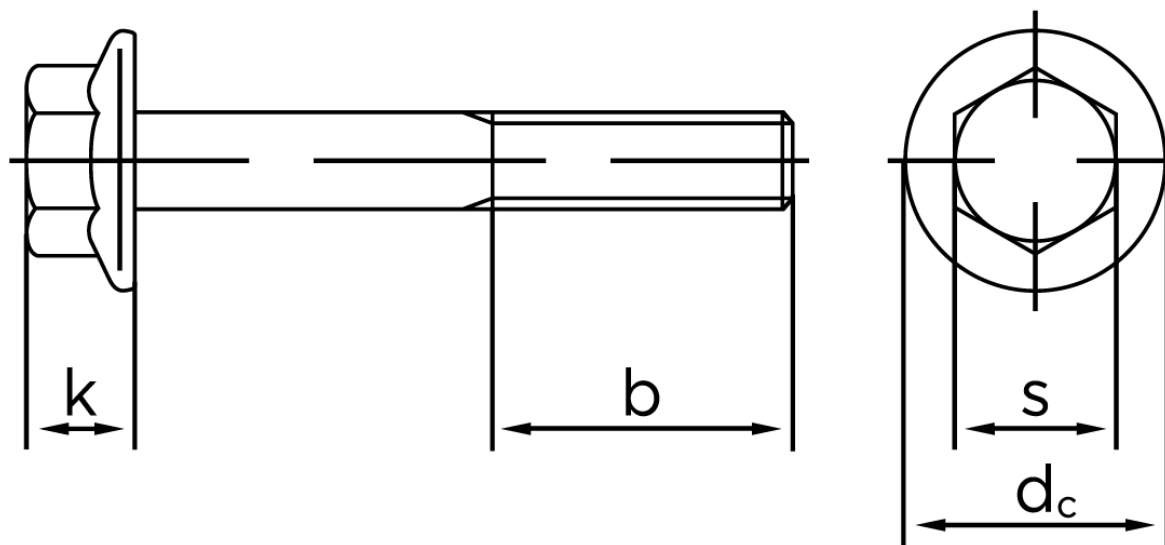

BOLTE.DK

KVALITETSSKRUER OG -BOLTE PÅ NETTET

Flangebolt DIN 6921 Ubehandlet Stål Kl. 10.9 M16x50 (50 Stk)

SKU: 069211000160050

GTIN:

Norm	DIN 6921
Dimensions	16
$k_{EN/DIN}$	15.4/14.4
$s_{EN/DIN}$	24/21
d_c	35
b^1	38
b^2	44
b^3	57
Bemærkning	b^1 for $l \leq 125$ mm b^2 for $l \leq 200$ mm b^3 for $l > 200$ mm

Bemærk disse data er vejlede, og informationerne skal anses som vejledende, Bolte.dk stiller ingen garanti eller kan stilles til ansvar for overstående datatabel. Er du i tvivl så

Vil du vide mere om dette produkt

Forespørg pris her