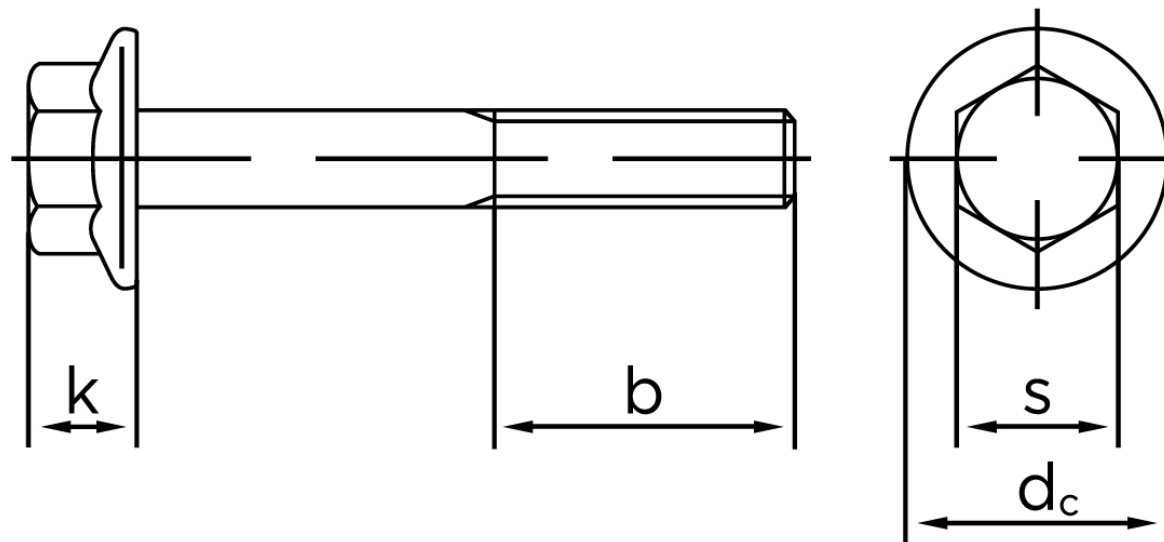

Flangebolt DIN 6921 Super Duplex M16x50

SKU: 069218000160050-SD

GTIN:

Norm	DIN 6921
Dimensions	16
k _{EN/DIN}	15.4/14.4
s _{EN/DIN}	24/21
d _c	35
b ¹	38
b ²	44
b ³	57
Bemærkning	b ¹ for l ≤ 125 mm b ² for l ≤ 200 mm b ³ for l > 200 mm