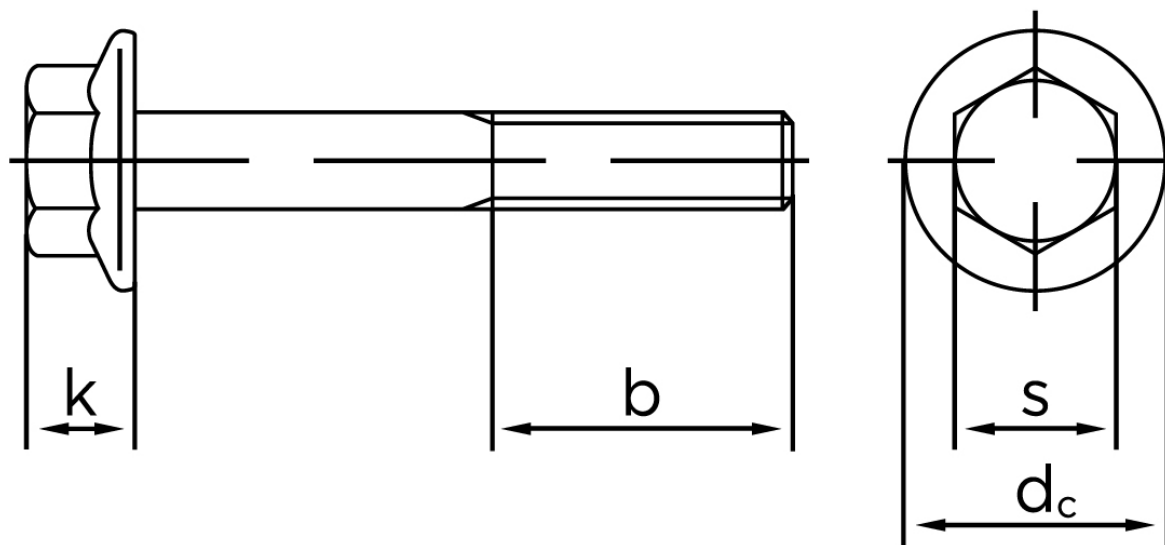

Flangebolt DIN 6921 Elforzinket Stål Kl. 8.8 M16x50 (50 Stk)

SKU: 069218100160050

GTIN:

Norm	DIN 6921
Dimensions	16
$k_{EN/DIN}$	15.4/14.4
$s_{EN/DIN}$	24/21
d_c	35
b^1	38
b^2	44
b^3	57
Bemærkning	b^1 for $l \leq 125$ mm b^2 for $l \leq 200$ mm b^3 for $l > 200$ mm

Bemærk disse data er vejlede, og informationerne skal anses som vejledende, Bolte.dk stiller ingen garanti eller kan stilles til ansvar for overstående datatabel. Er du i tvivl så

Vil du vide mere om dette produkt

Forespørg pris her