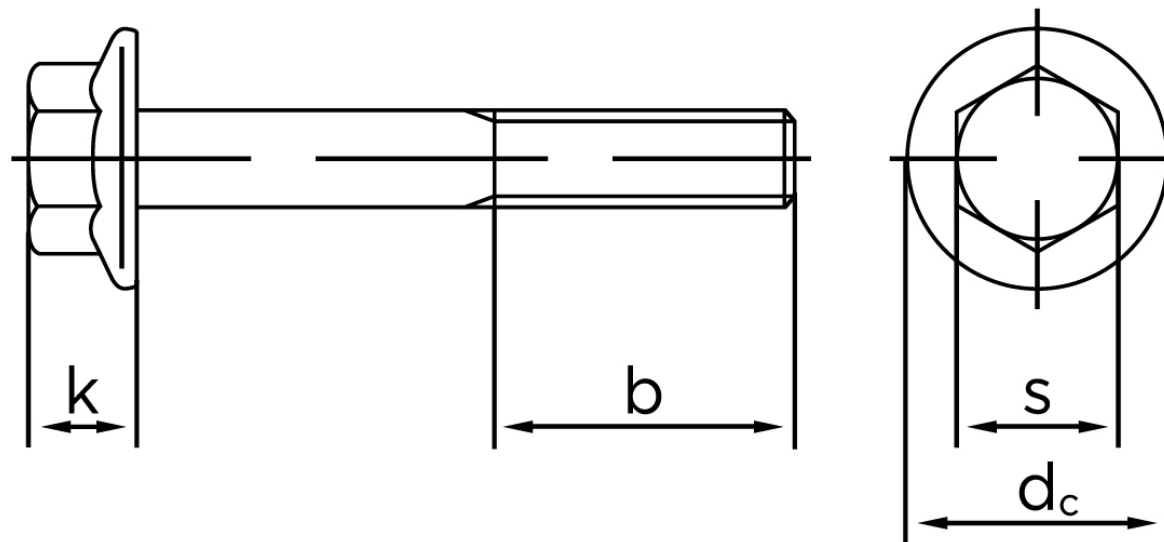

Flangebolt DIN 6921 Stål A197-B7 M16x60

SKU: 069218000160060-B7

GTIN:

Norm	DIN 6921
Dimensions	16
$k_{EN/DIN}$	15.4/14.4
$s_{EN/DIN}$	24/21
d_c	35
b^1	38
b^2	44
b^3	57
Bemærkning	b^1 for $l \leq 125$ mm b^2 for $l \leq 200$ mm b^3 for $l > 200$ mm